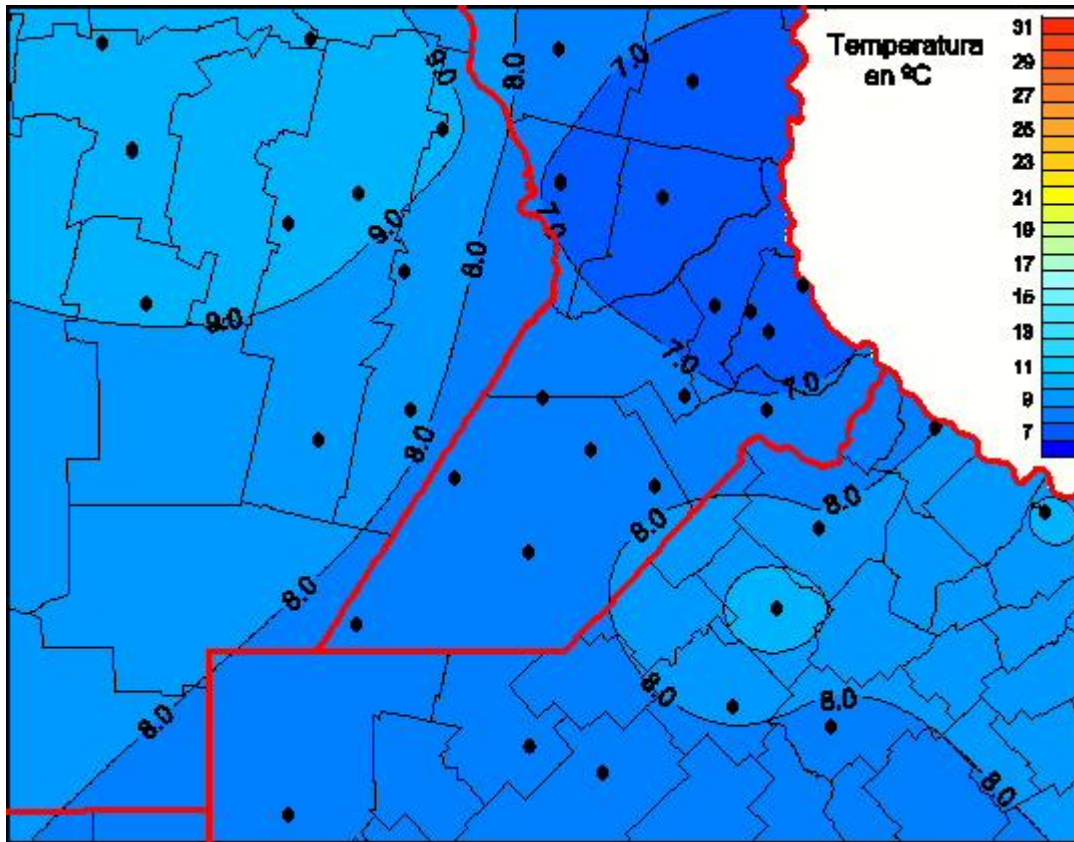

Temperaturas Medias

Mapa de temperaturas medias de las las últimas 24 horas.
(Desde las 8:00AM hasta las 8:00AM). Se actualiza a las 10:00hs.