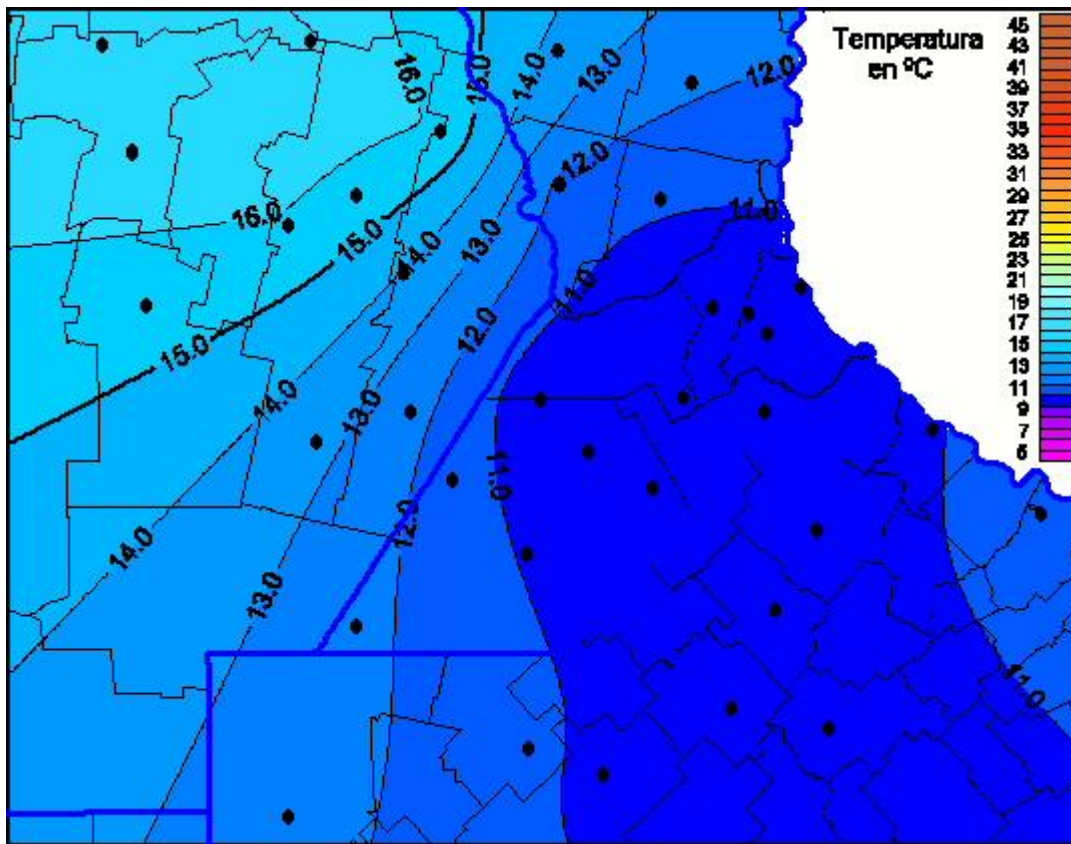

# Temperaturas Máximas

Mapa de temperaturas máximas de las últimas 24 horas.  
(Desde las 8:00AM hasta las 8:00AM). Se actualiza a las 10:00hs.