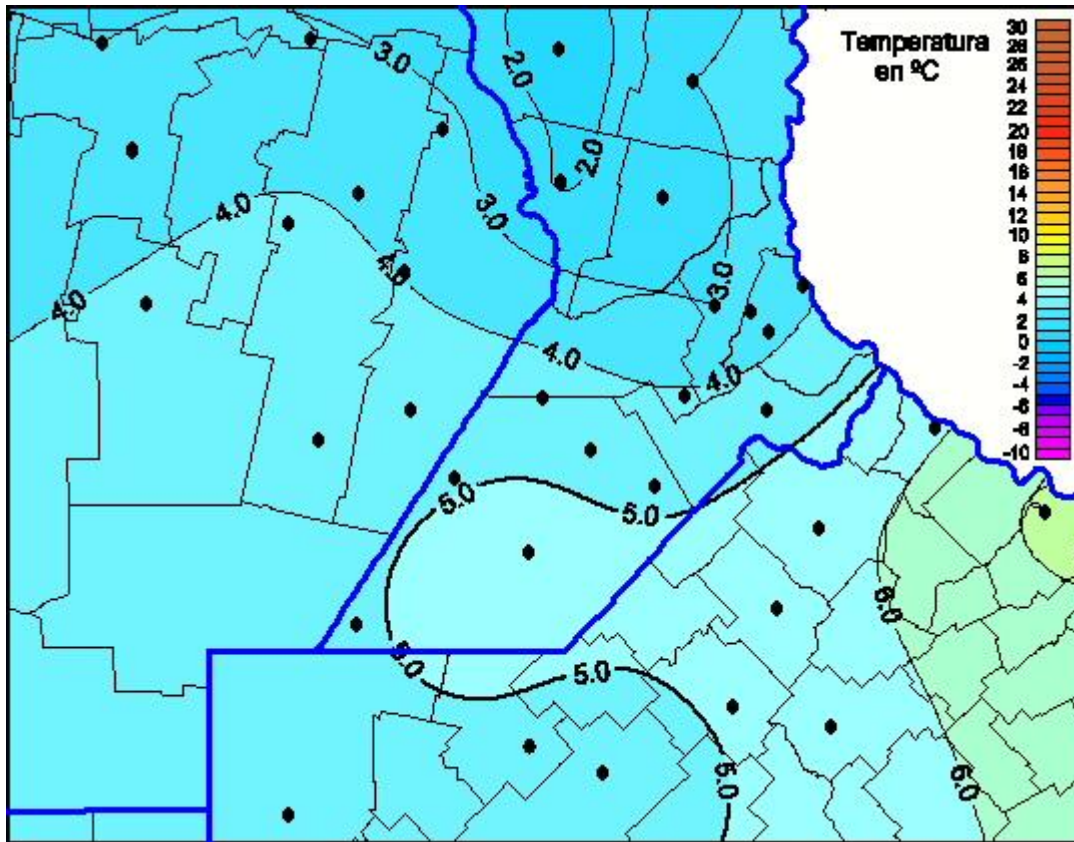

Temperaturas Mínimas

Mapa de temperaturas mínimas de las las últimas 24 horas.
(Desde las 8:00AM hasta las 8:00AM). Se actualiza a las 10:00hs.