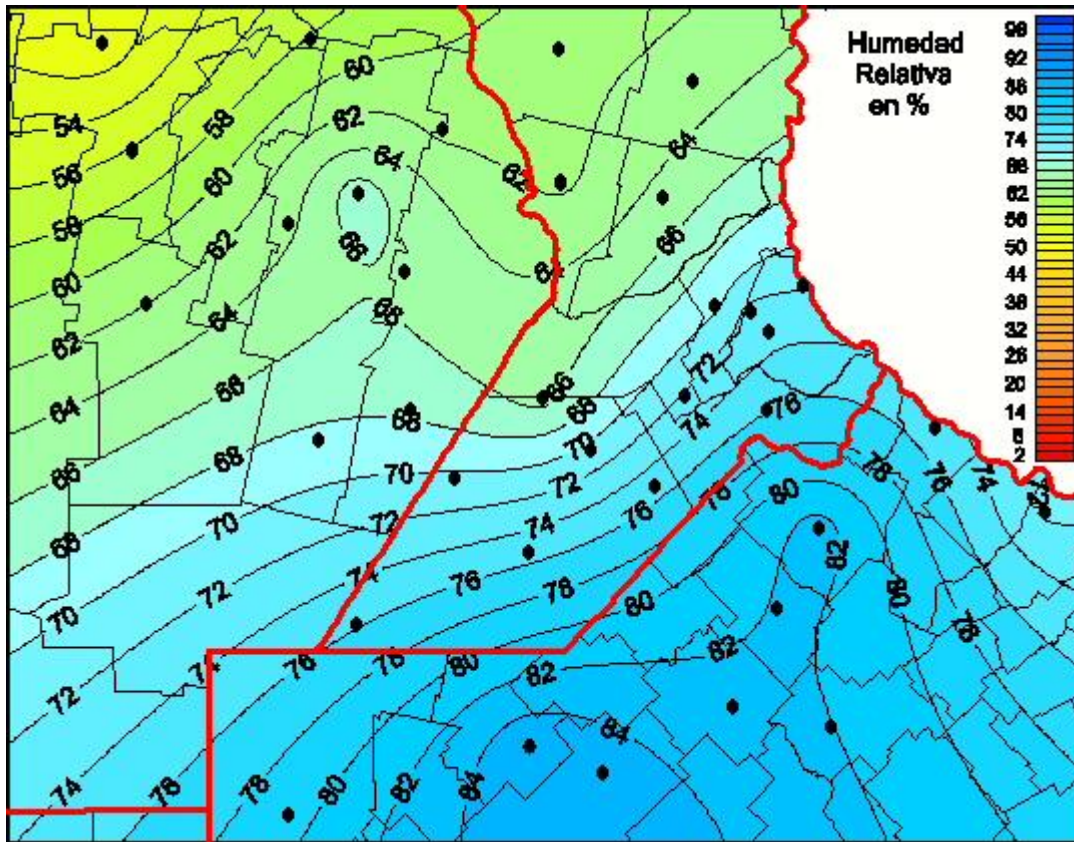

Humedad Relativa

Mapa de humedad relativa de las últimas 24 horas.
(Desde las 8:00AM hasta las 8:00AM). Se actualiza a las 10:00hs.