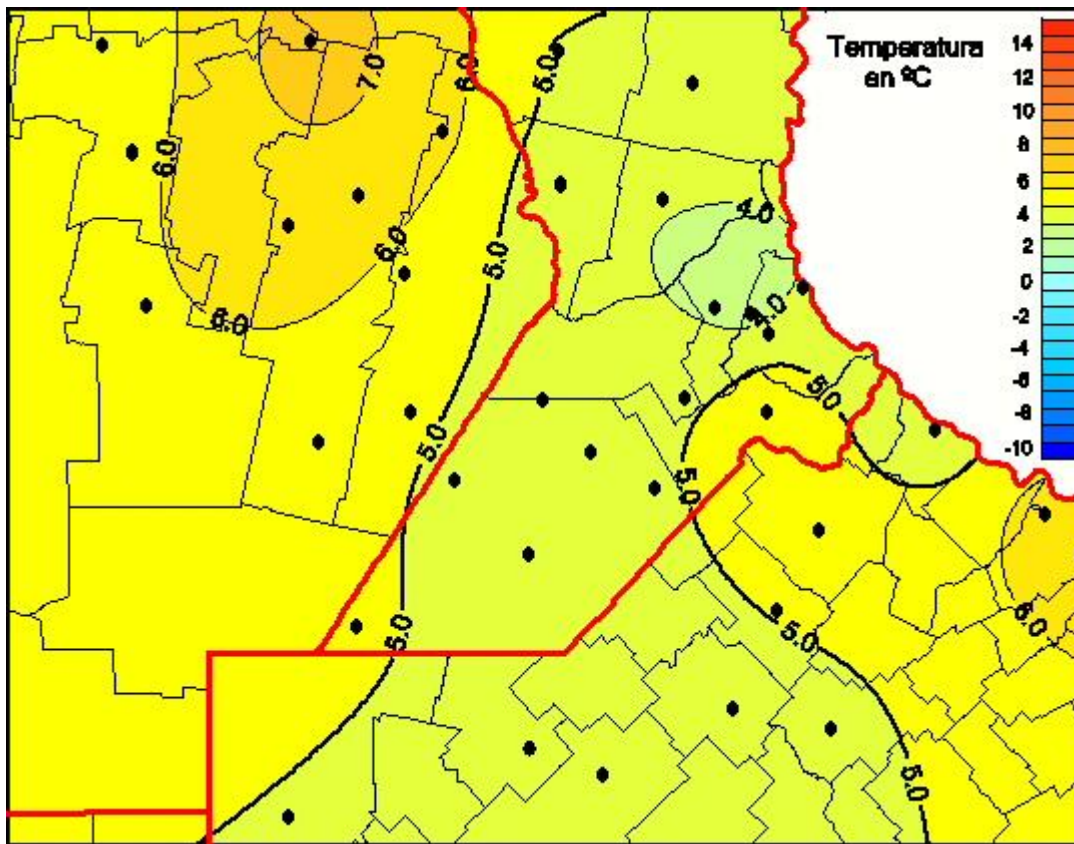

# Temperaturas Medias

Mapa de temperaturas medias de las las últimas 24 horas.  
(Desde las 8:00AM hasta las 8:00AM). Se actualiza a las 10:00hs.