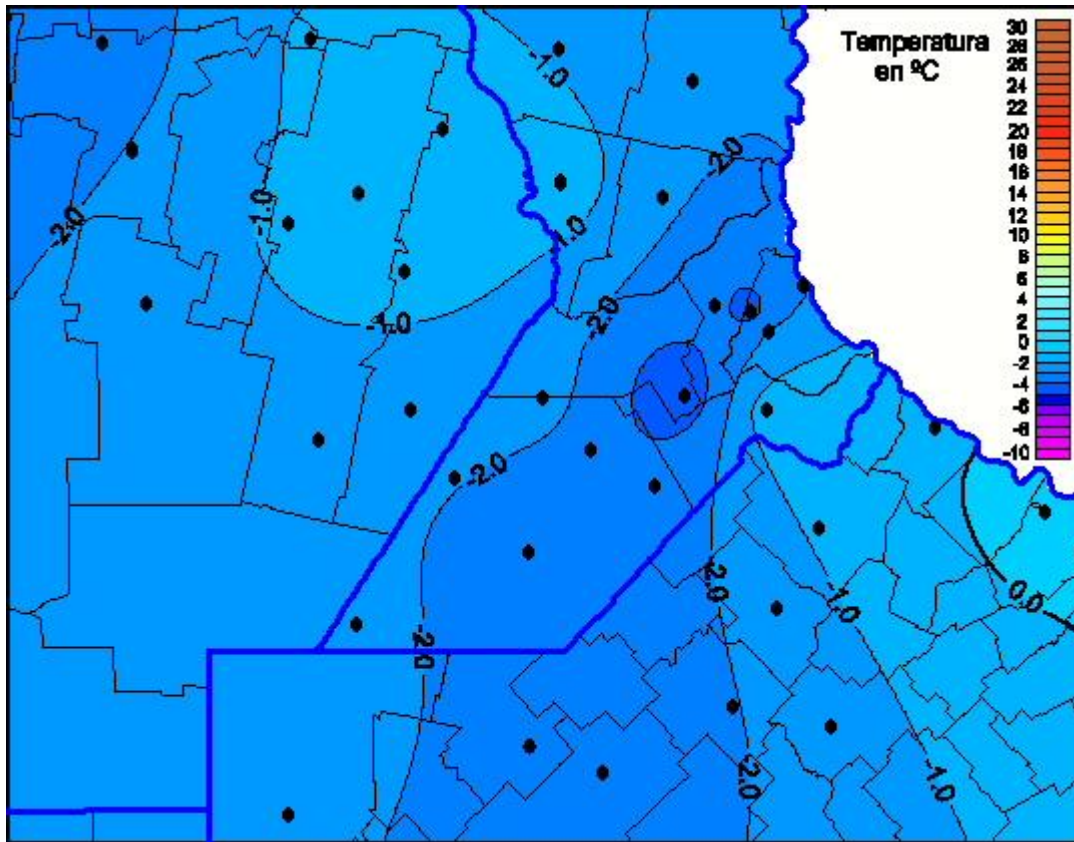

Temperaturas Mínimas

Mapa de temperaturas mínimas de las las últimas 24 horas.
(Desde las 8:00AM hasta las 8:00AM). Se actualiza a las 10:00hs.

BOLSA
DE COMERCIO
DE ROSARIO

 www.facebook.com/BCROficial

 twitter.com/bcrgrensa