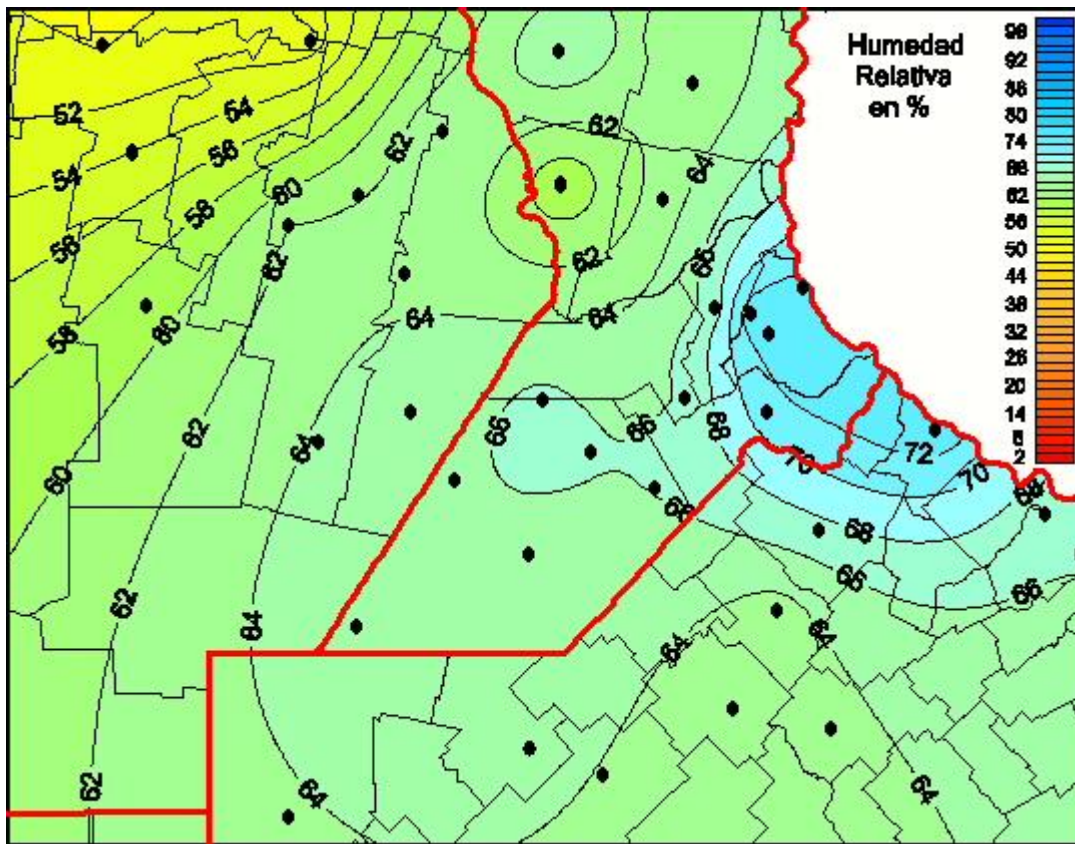

# Humedad Relativa

Mapa de humedad relativa de las las últimas 24 horas.  
(Desde las 8:00AM hasta las 8:00AM). Se actualiza a las 10:00hs.