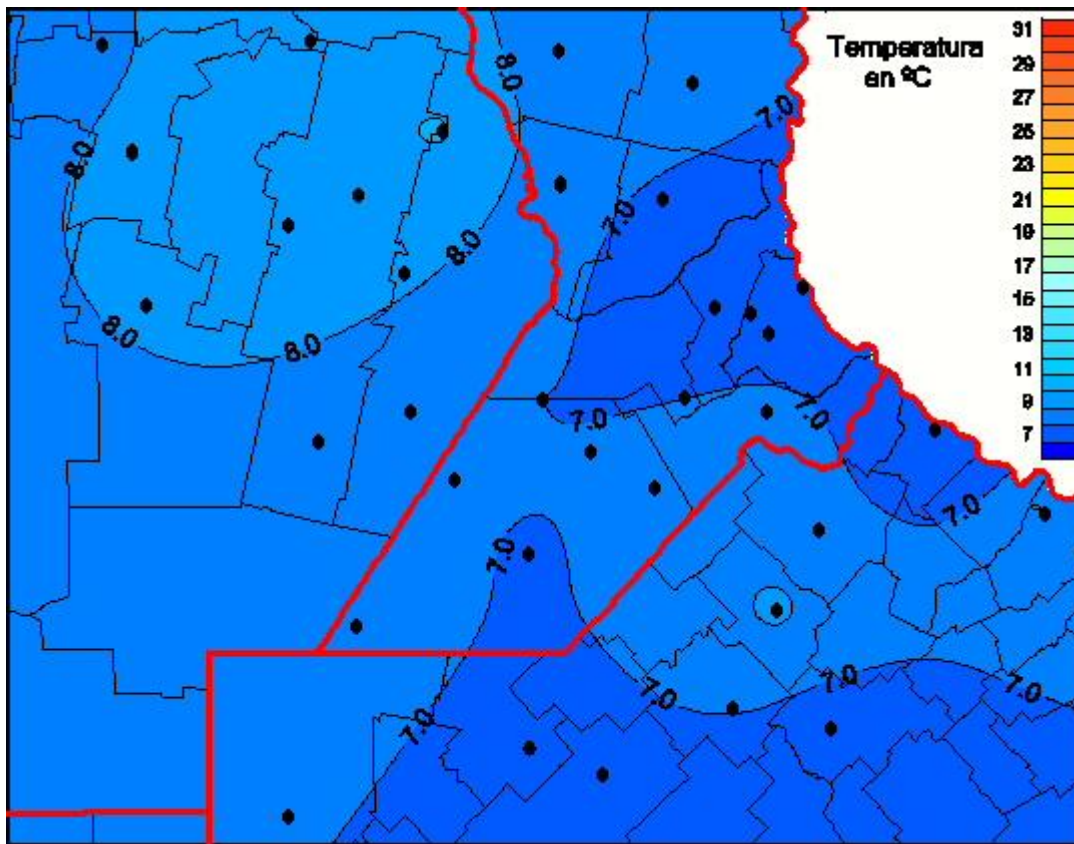

# Temperaturas Medias

Mapa de temperaturas medias de las las últimas 24 horas.  
(Desde las 8:00AM hasta las 8:00AM). Se actualiza a las 10:00hs.