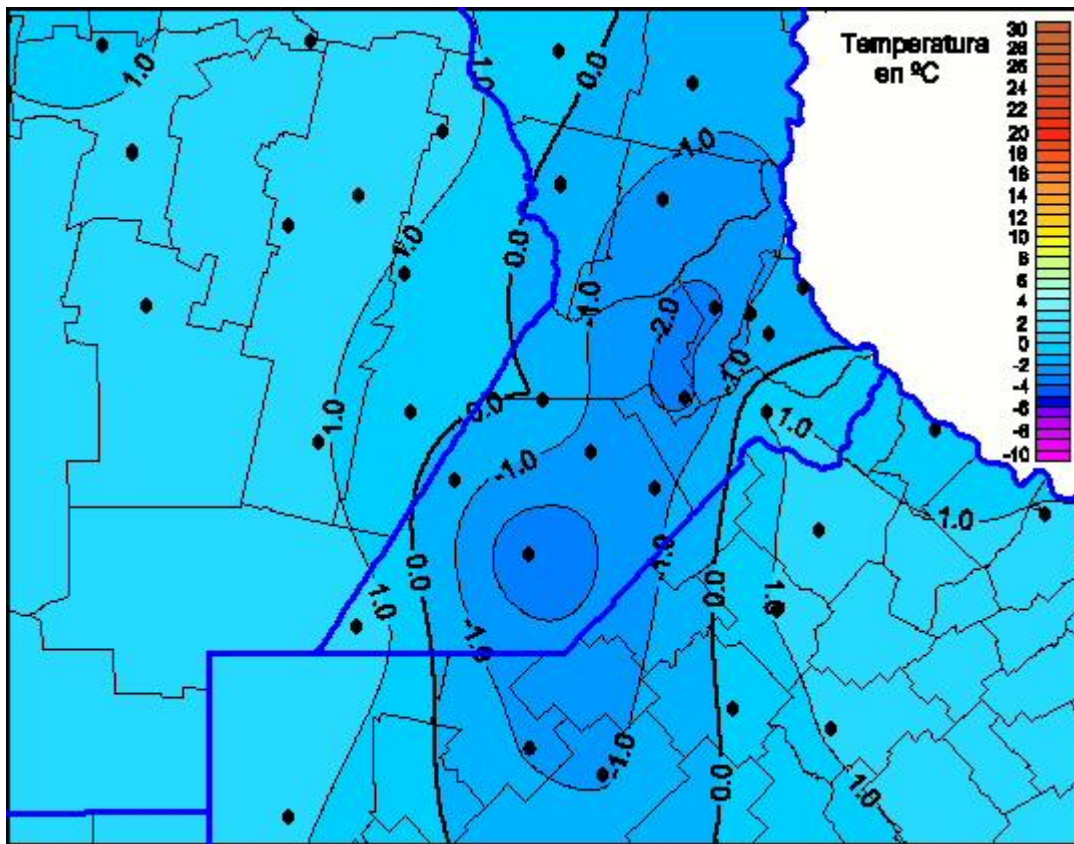

Temperaturas Mínimas

Mapa de temperaturas mínimas de las las últimas 24 horas.
(Desde las 8:00AM hasta las 8:00AM). Se actualiza a las 10:00hs.