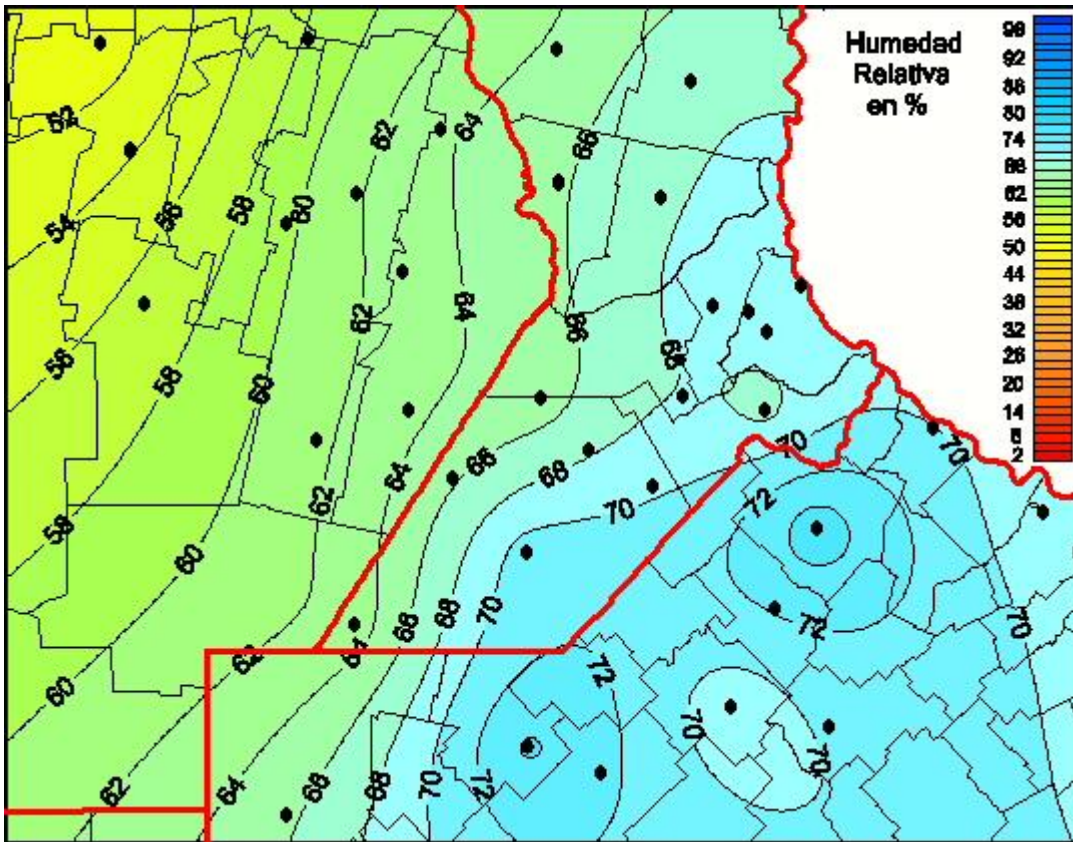

Humedad Relativa

Mapa de humedad relativa de las últimas 24 horas.
(Desde las 8:00AM hasta las 8:00AM). Se actualiza a las 10:00hs.