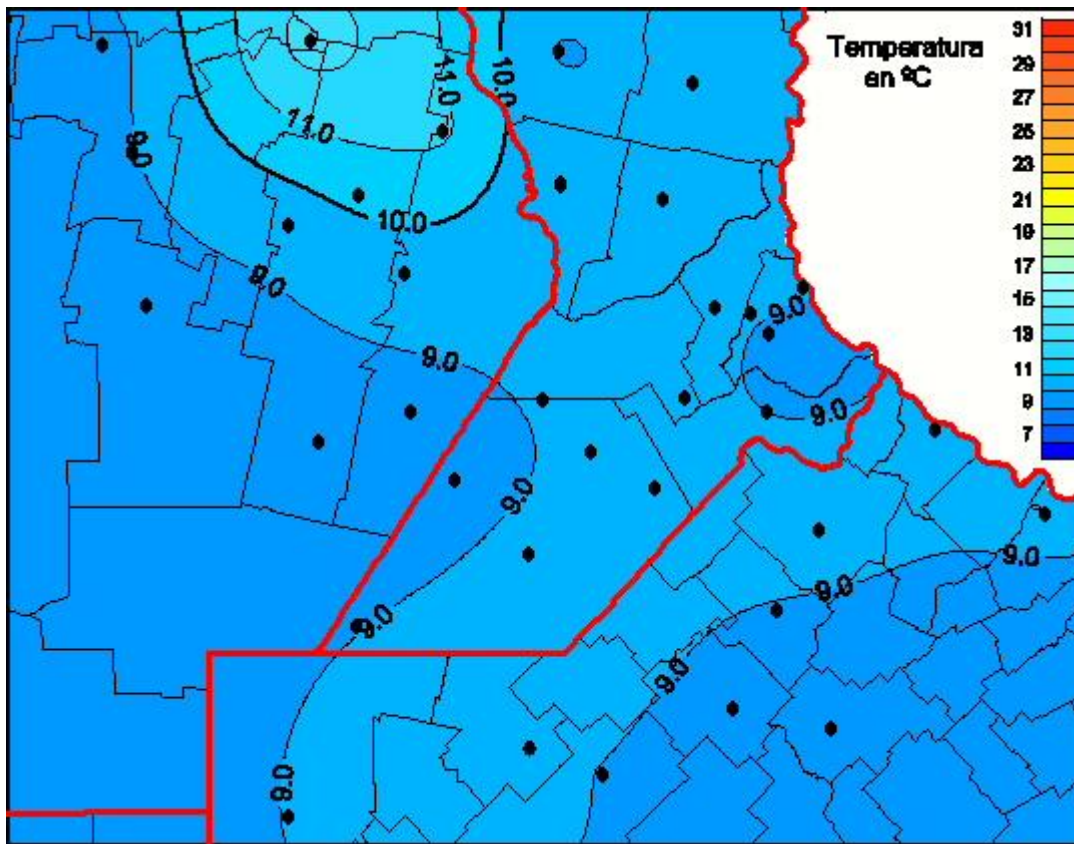

## Temperaturas Medias

Mapa de temperaturas medias de las las últimas 24 horas.  
(Desde las 8:00AM hasta las 8:00AM). Se actualiza a las 10:00hs.