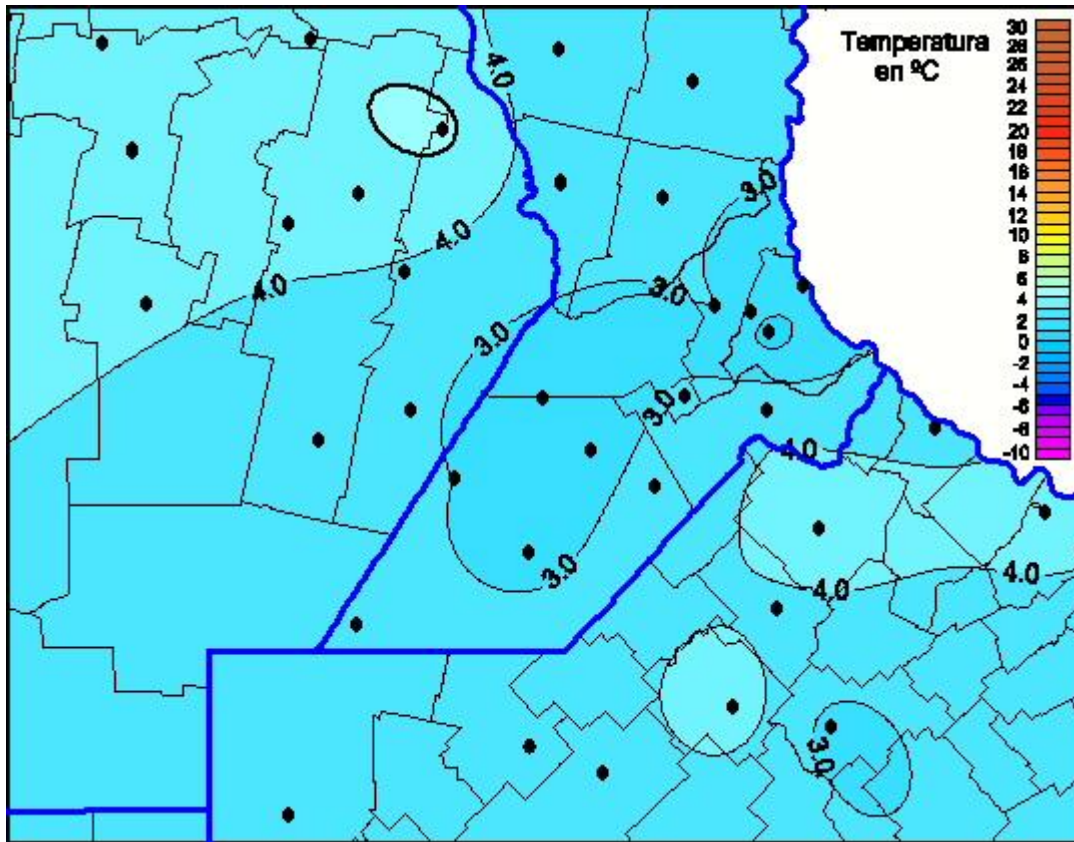

Temperaturas Mínimas

Mapa de temperaturas mínimas de las las últimas 24 horas.
(Desde las 8:00AM hasta las 8:00AM). Se actualiza a las 10:00hs.