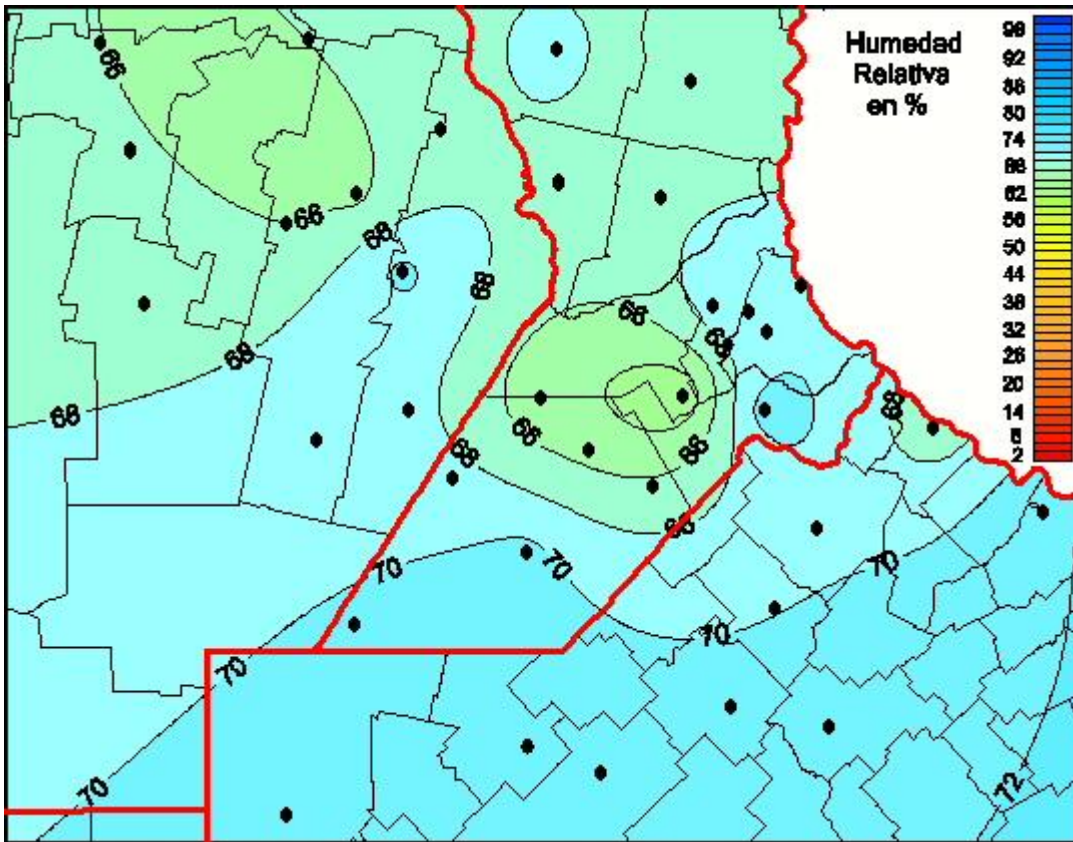

Humedad Relativa

Mapa de humedad relativa de las últimas 24 horas.
(Desde las 8:00AM hasta las 8:00AM). Se actualiza a las 10:00hs.