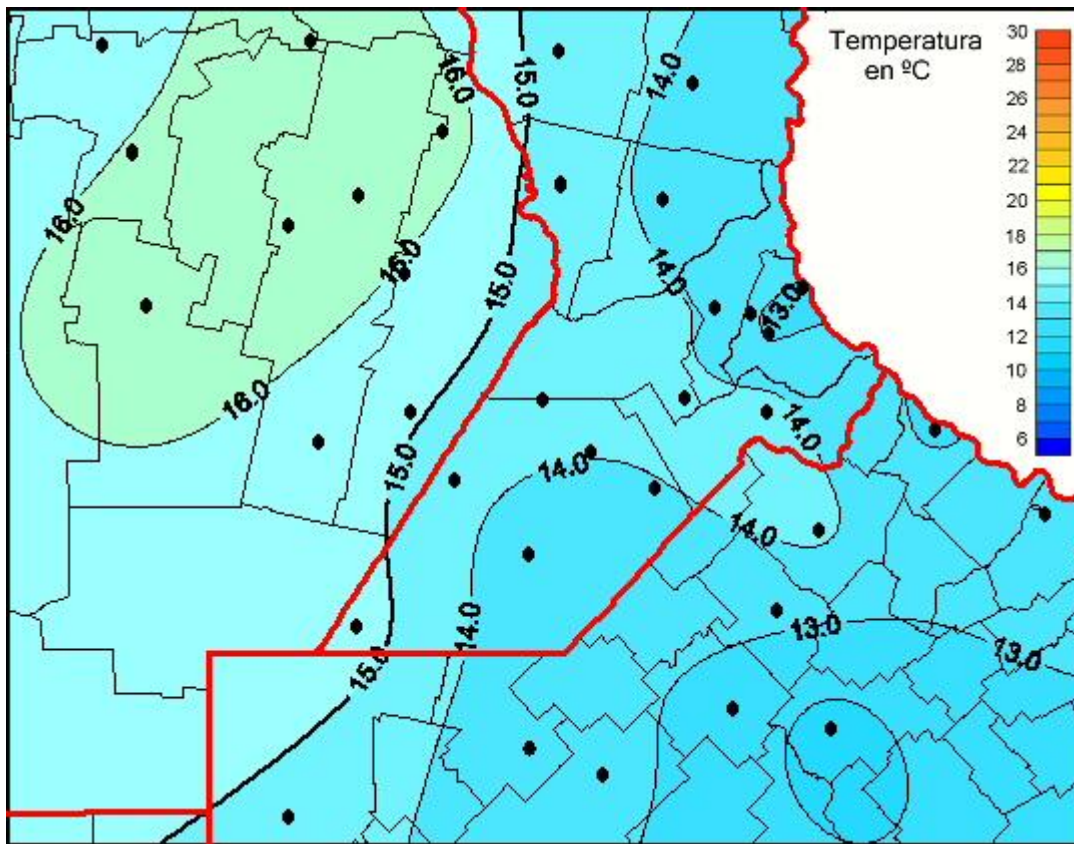

Temperaturas Medias

Mapa de temperaturas medias de las últimas 72 horas.
(Desde las 8:00AM hasta las 8:00AM). Se actualiza a las 10:00hs.