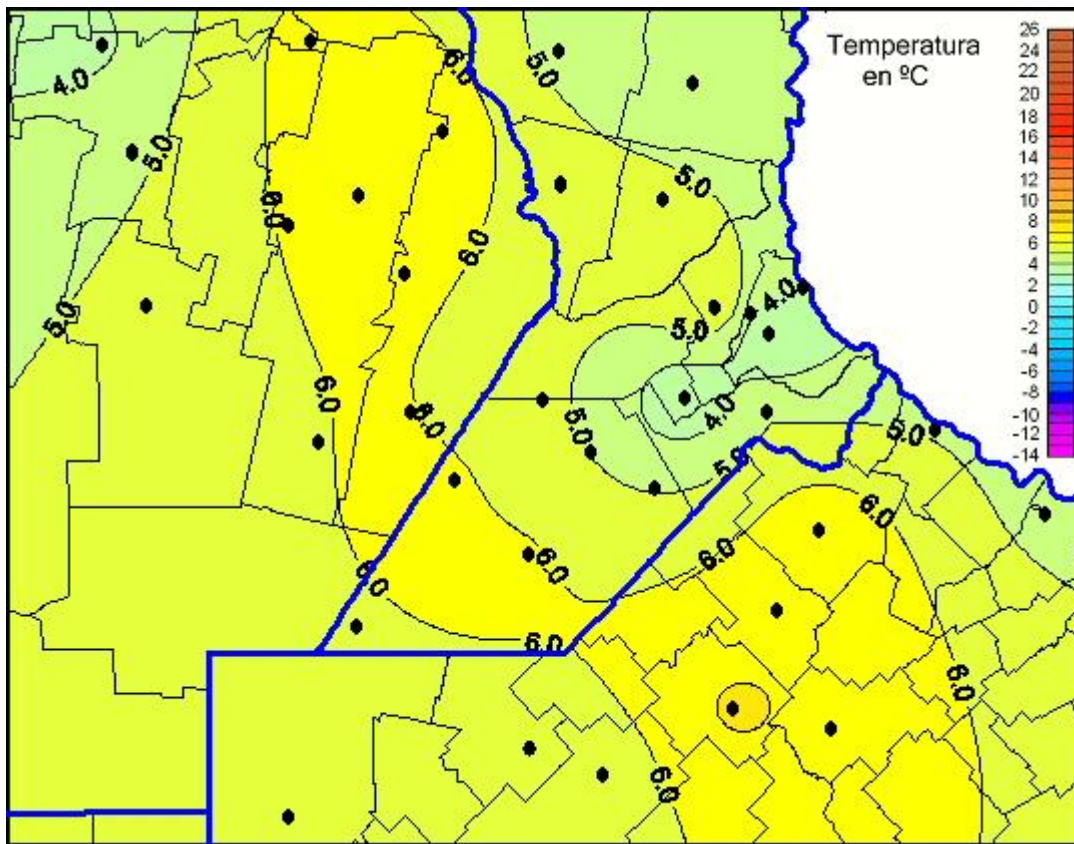

Temperaturas Mínimas

Mapa de temperaturas mínimas de las últimas 72 horas.
(Desde las 8:00AM hasta las 8:00AM). Se actualiza a las 10:00hs.

BOLSA
DE COMERCIO
DE ROSARIO

www.facebook.com/BCROficial

twitter.com/bcrprensa