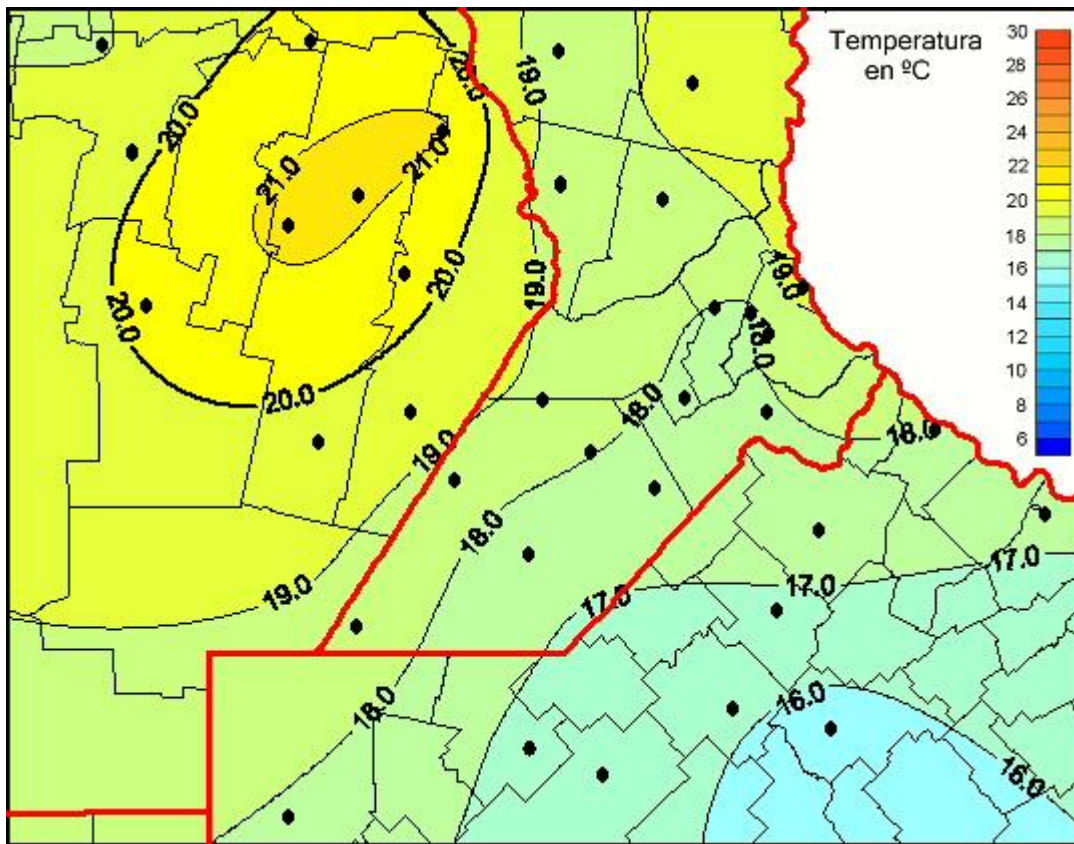

# Temperaturas Medias

Mapa de temperaturas medias de las las últimas 24 horas.  
(Desde las 8:00AM hasta las 8:00AM). Se actualiza a las 10:00hs.