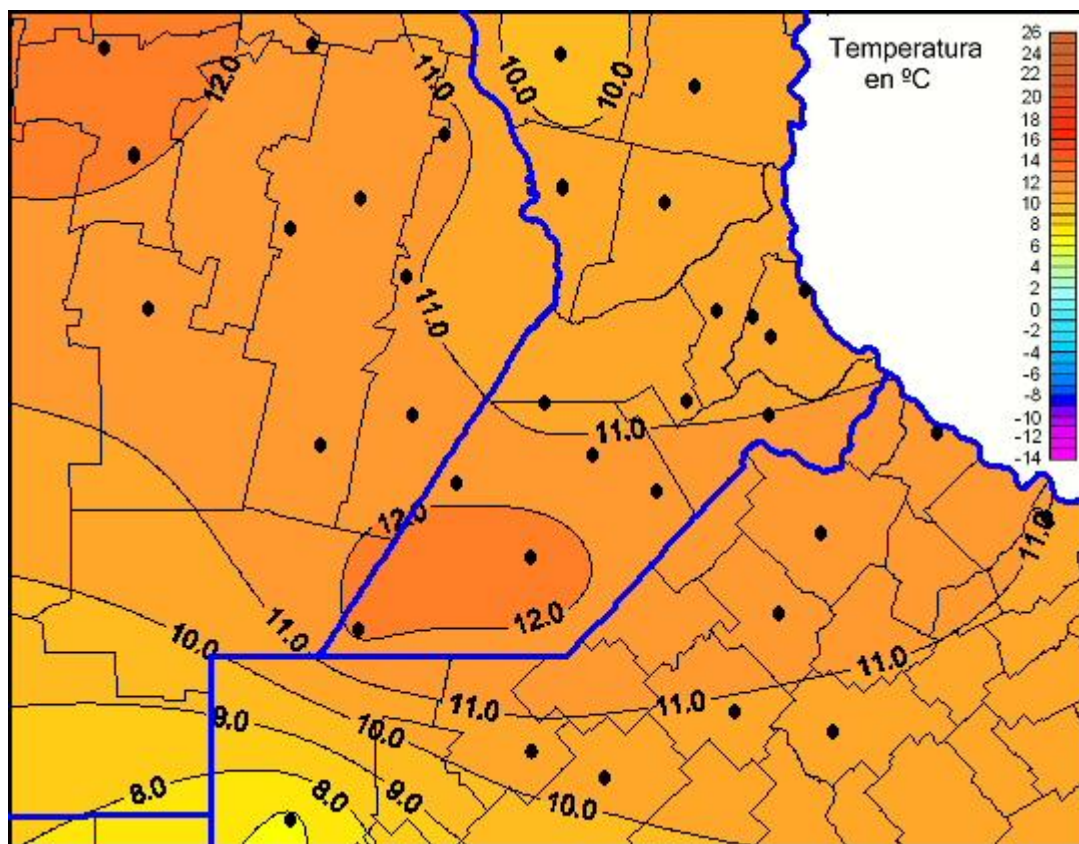

## Temperaturas Mínimas

Mapa de temperaturas mínimas de las las últimas 24 horas.  
(Desde las 8:00AM hasta las 8:00AM). Se actualiza a las 10:00hs.