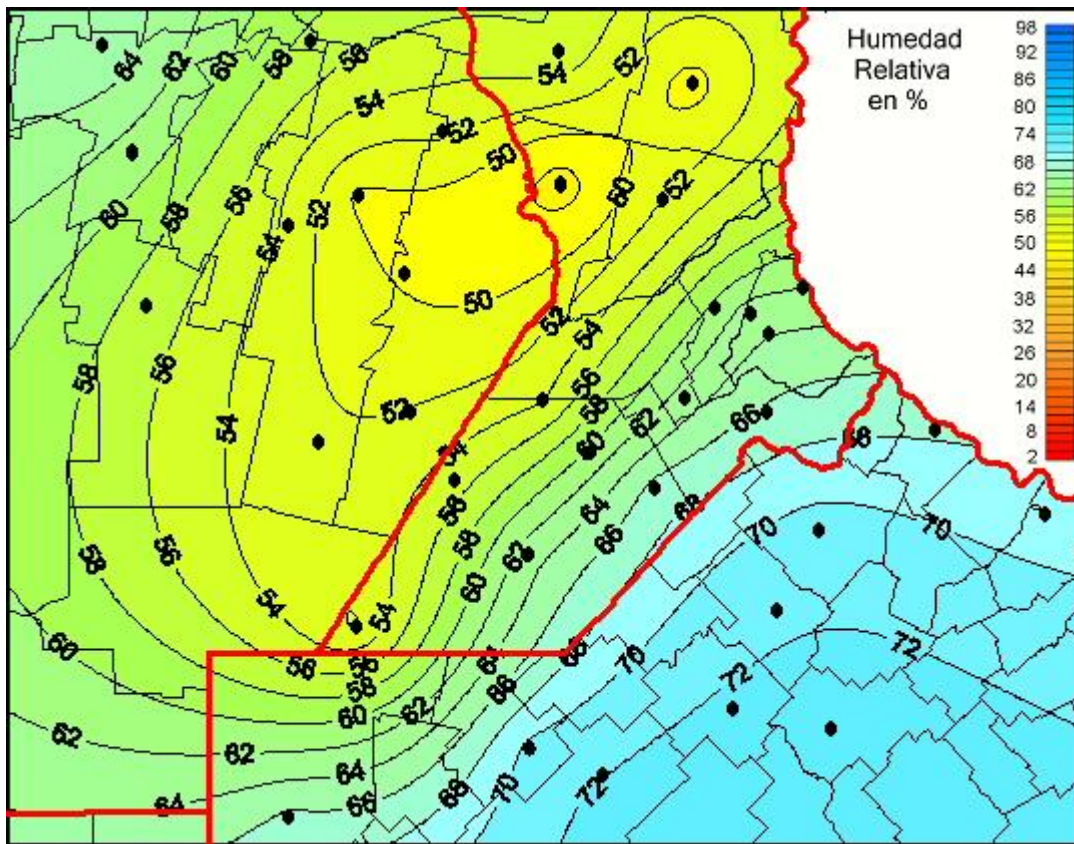

# Humedad Relativa

Mapa de humedad relativa de las últimas 24 horas.  
(Desde las 8:00AM hasta las 8:00AM). Se actualiza a las 10:00hs.