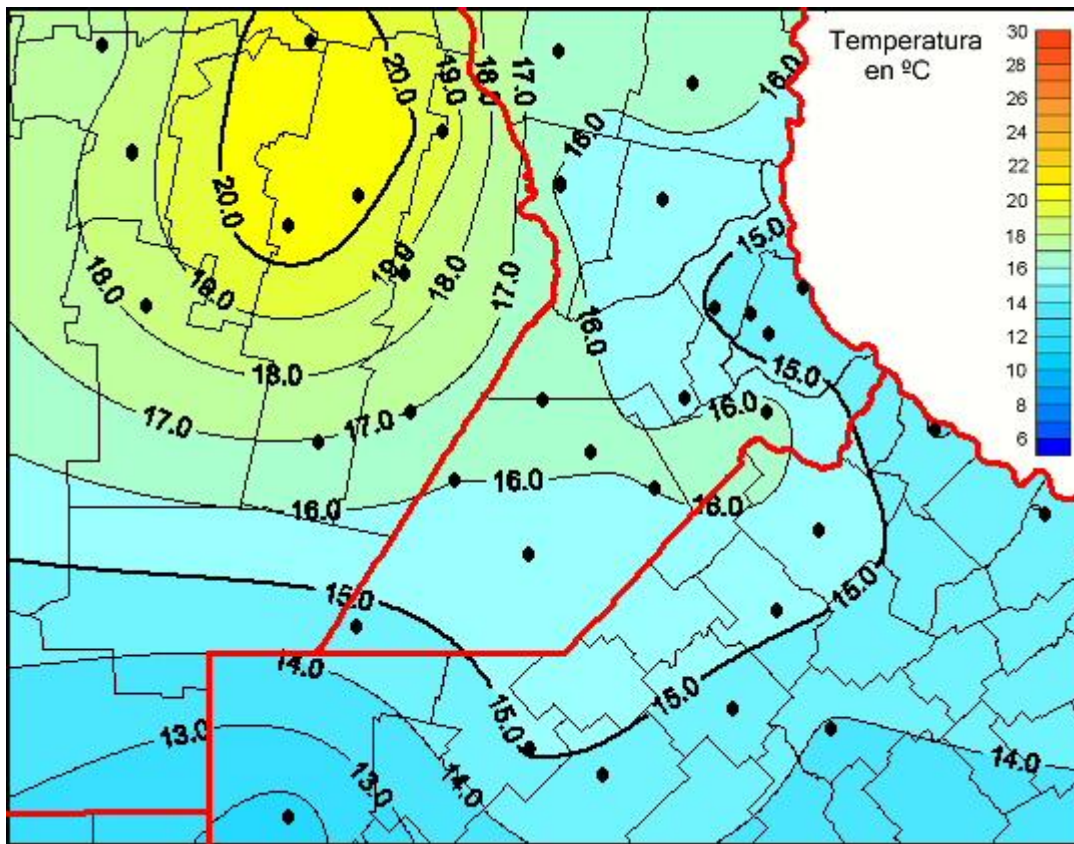

Temperaturas Medias

Mapa de temperaturas medias de las últimas 24 horas.
(Desde las 8:00AM hasta las 8:00AM). Se actualiza a las 10:00hs.