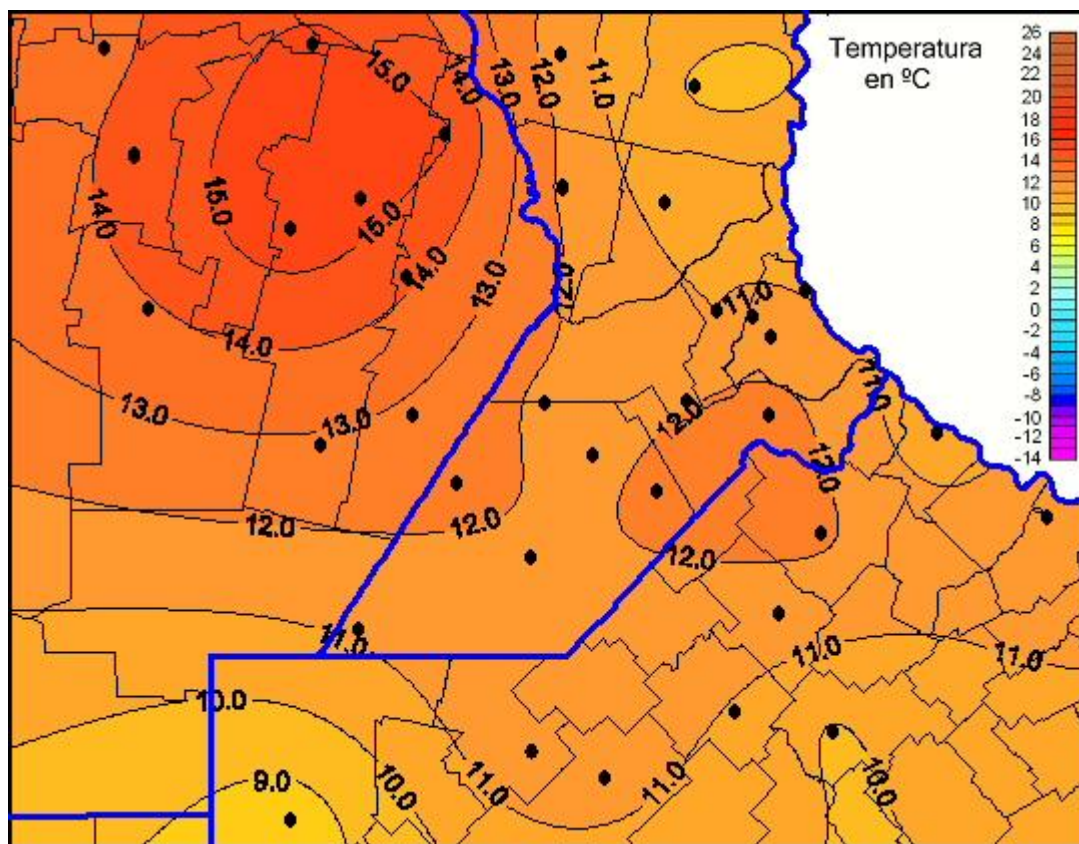

Temperaturas Mínimas

Mapa de temperaturas mínimas de las las últimas 24 horas.
(Desde las 8:00AM hasta las 8:00AM). Se actualiza a las 10:00hs.