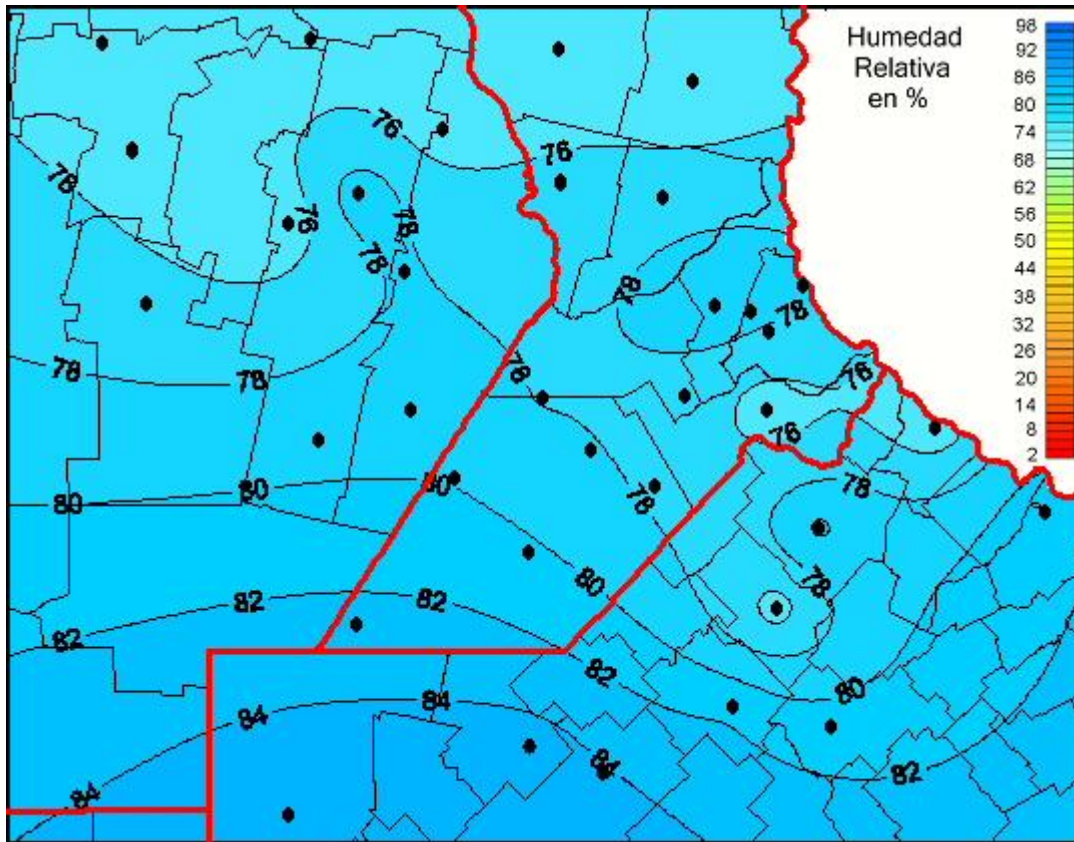

Humedad Relativa

Mapa de humedad relativa de las las últimas 24 horas.
(Desde las 8:00AM hasta las 8:00AM). Se actualiza a las 10:00hs.