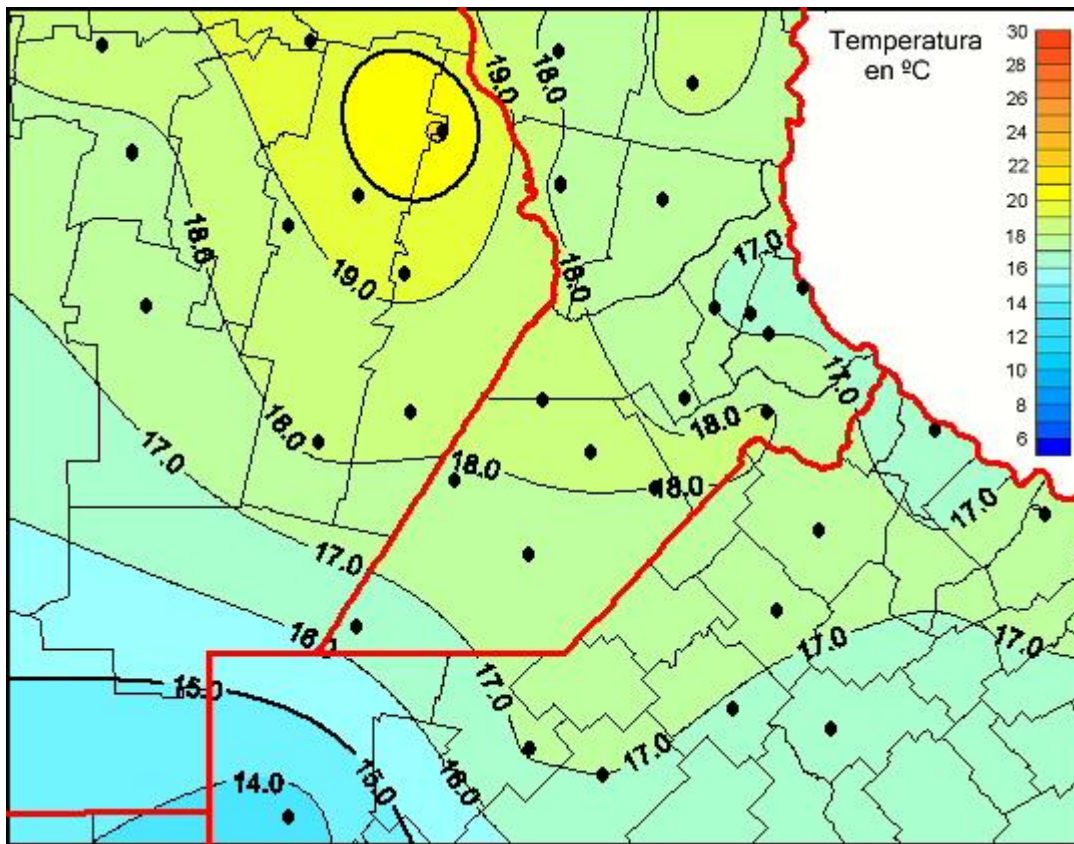

Temperaturas Medias

Mapa de temperaturas medias de las las últimas 24 horas.
(Desde las 8:00AM hasta las 8:00AM). Se actualiza a las 10:00hs.