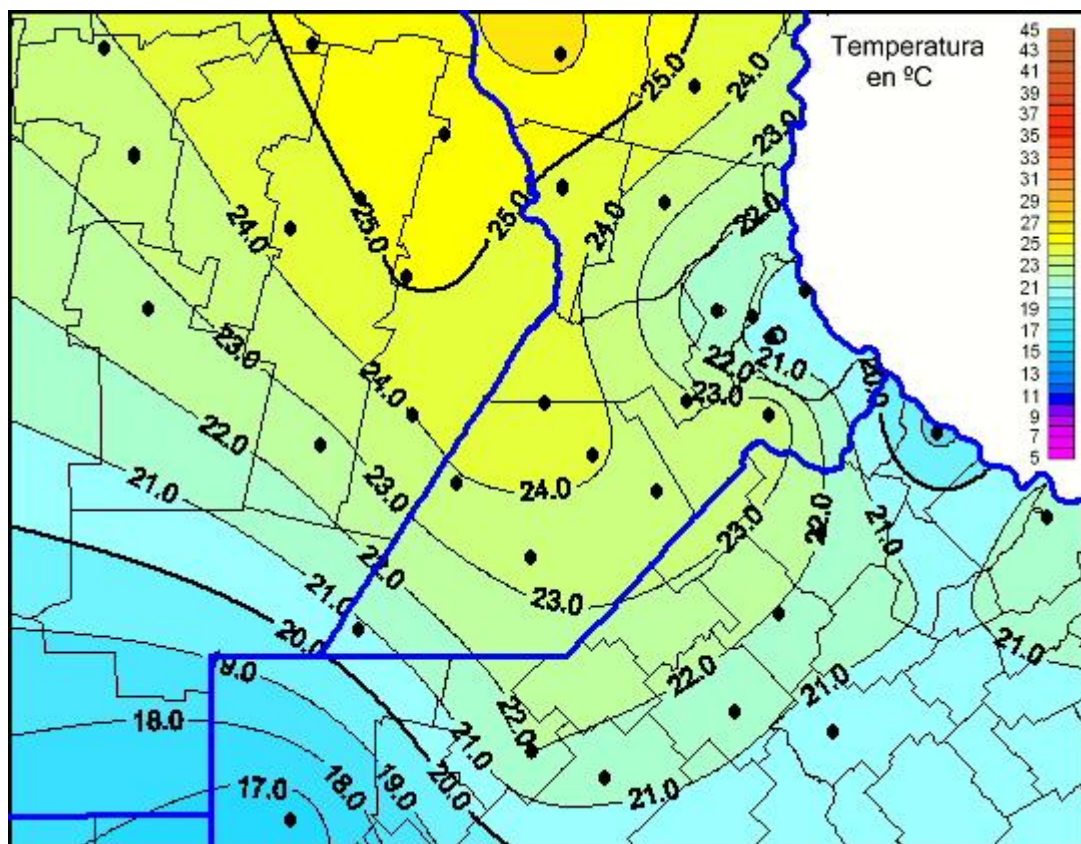

Temperaturas Máximas

Mapa de temperaturas máximas de las últimas 24 horas.
(Desde las 8:00AM hasta las 8:00AM). Se actualiza a las 10:00hs.