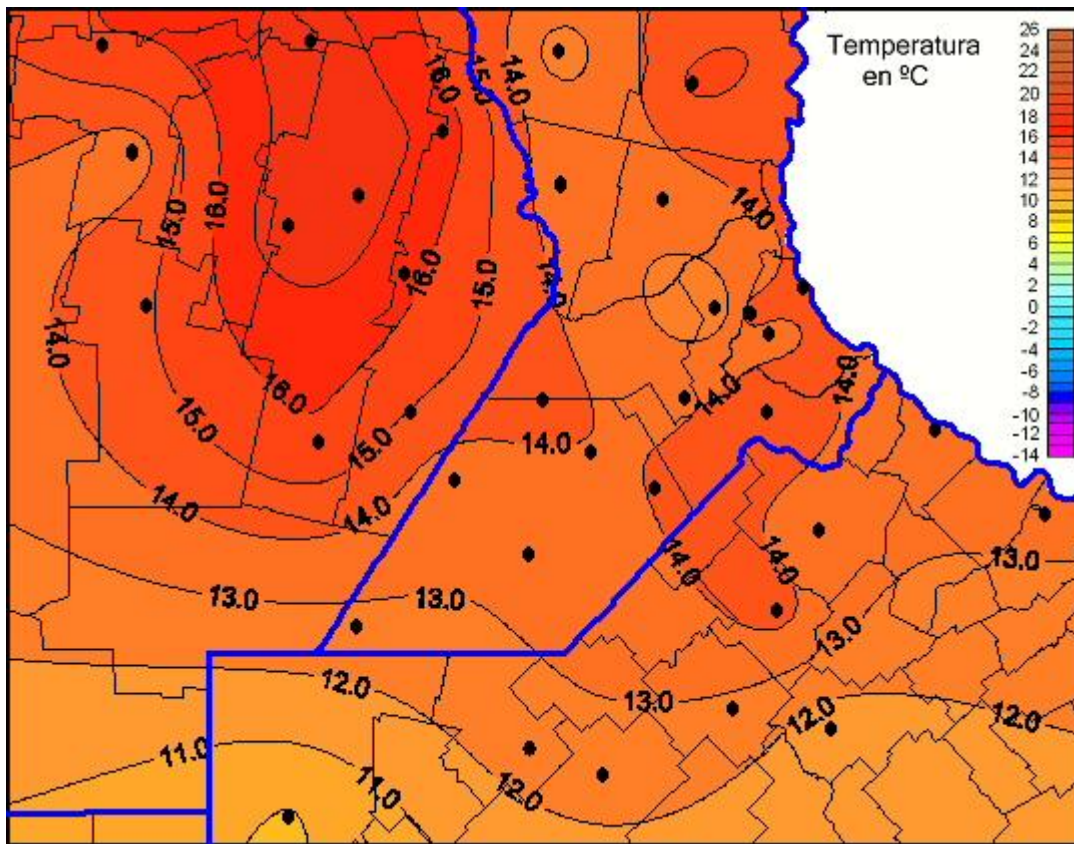

Temperaturas Mínimas

Mapa de temperaturas mínimas de las las últimas 24 horas.
(Desde las 8:00AM hasta las 8:00AM). Se actualiza a las 10:00hs.