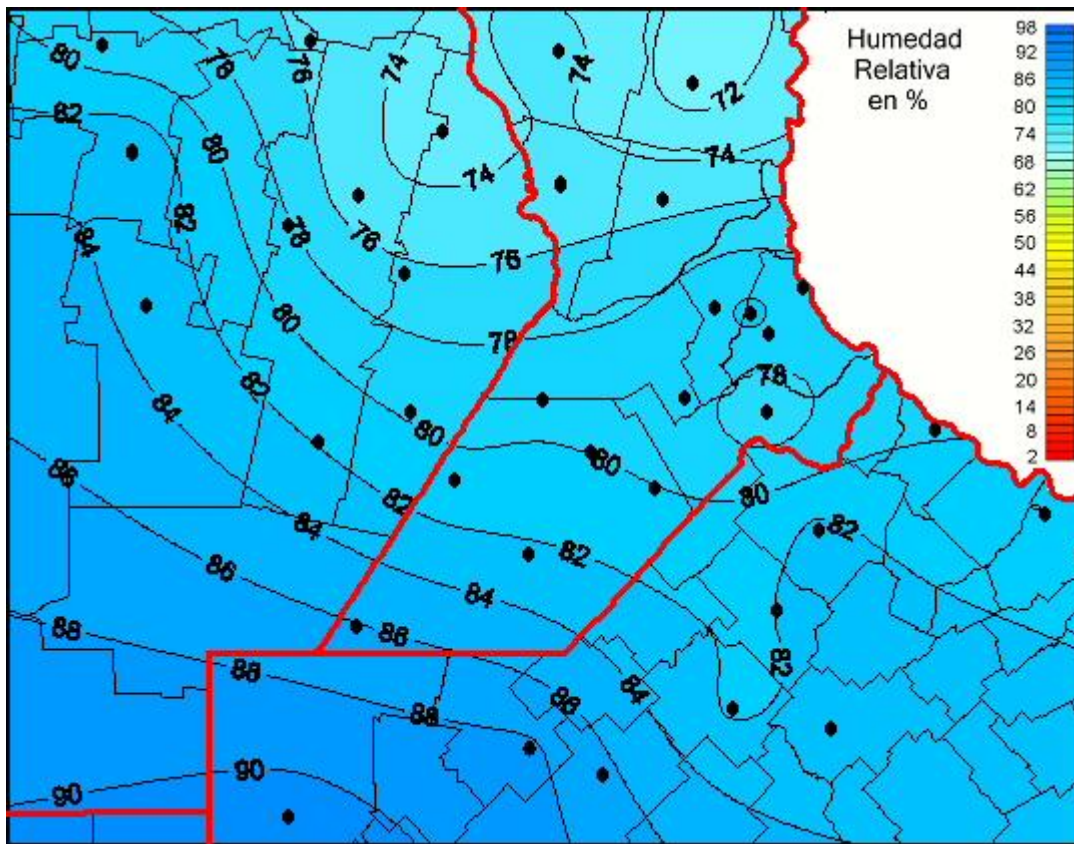

# Humedad Relativa

Mapa de humedad relativa de las las últimas 24 horas.  
(Desde las 8:00AM hasta las 8:00AM). Se actualiza a las 10:00hs.