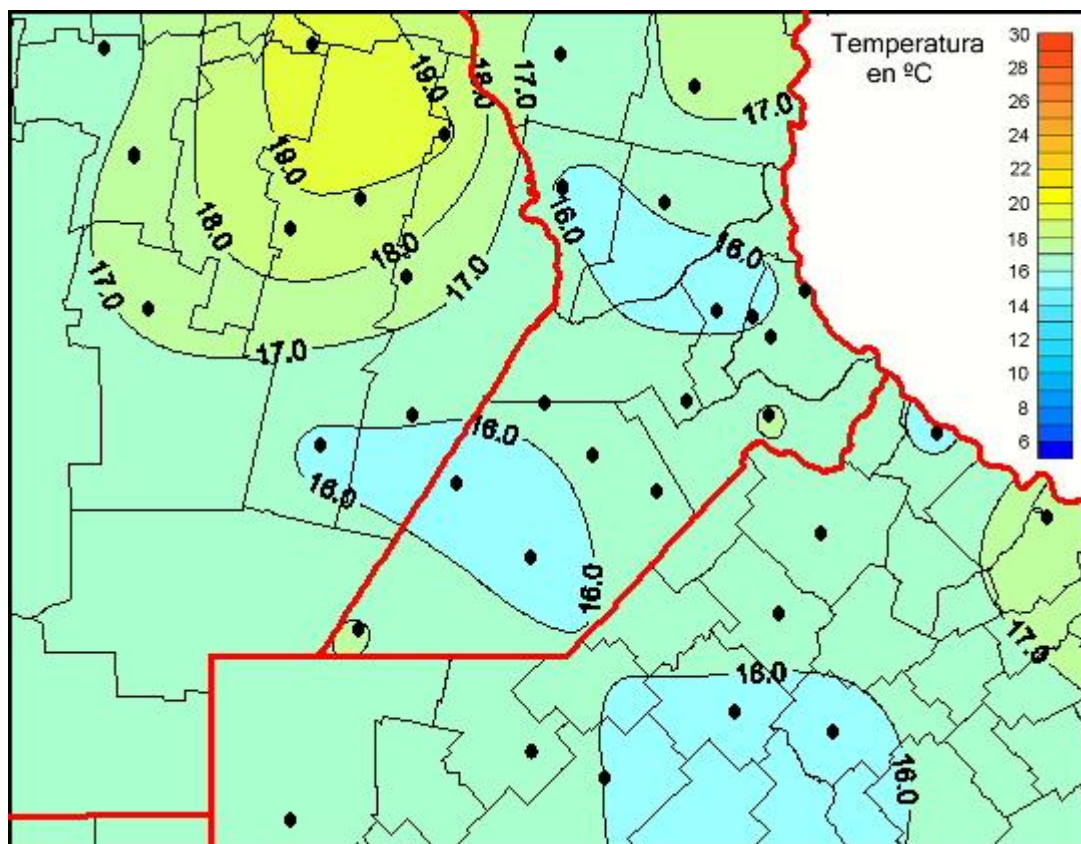

Temperaturas Medias

Mapa de temperaturas medias de las las últimas 24 horas.
(Desde las 8:00AM hasta las 8:00AM). Se actualiza a las 10:00hs.