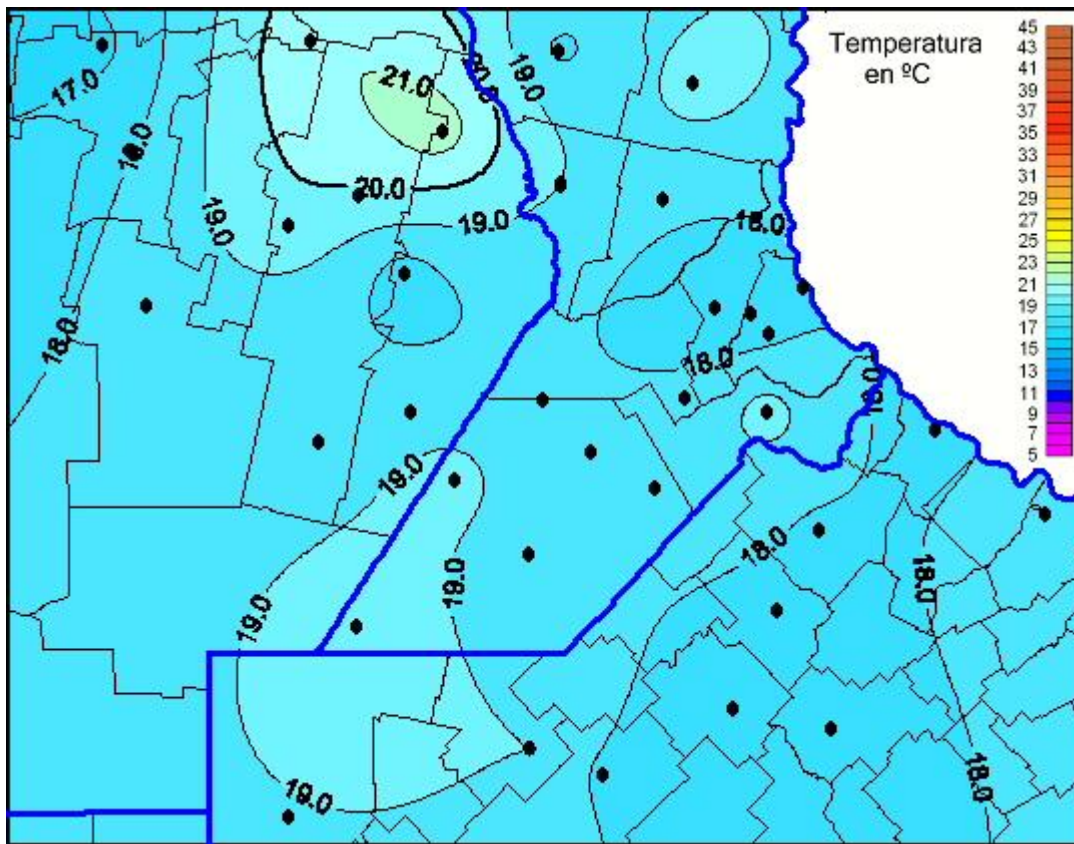

Temperaturas Máximas

Mapa de temperaturas máximas de las últimas 24 horas.
(Desde las 8:00AM hasta las 8:00AM). Se actualiza a las 10:00hs.