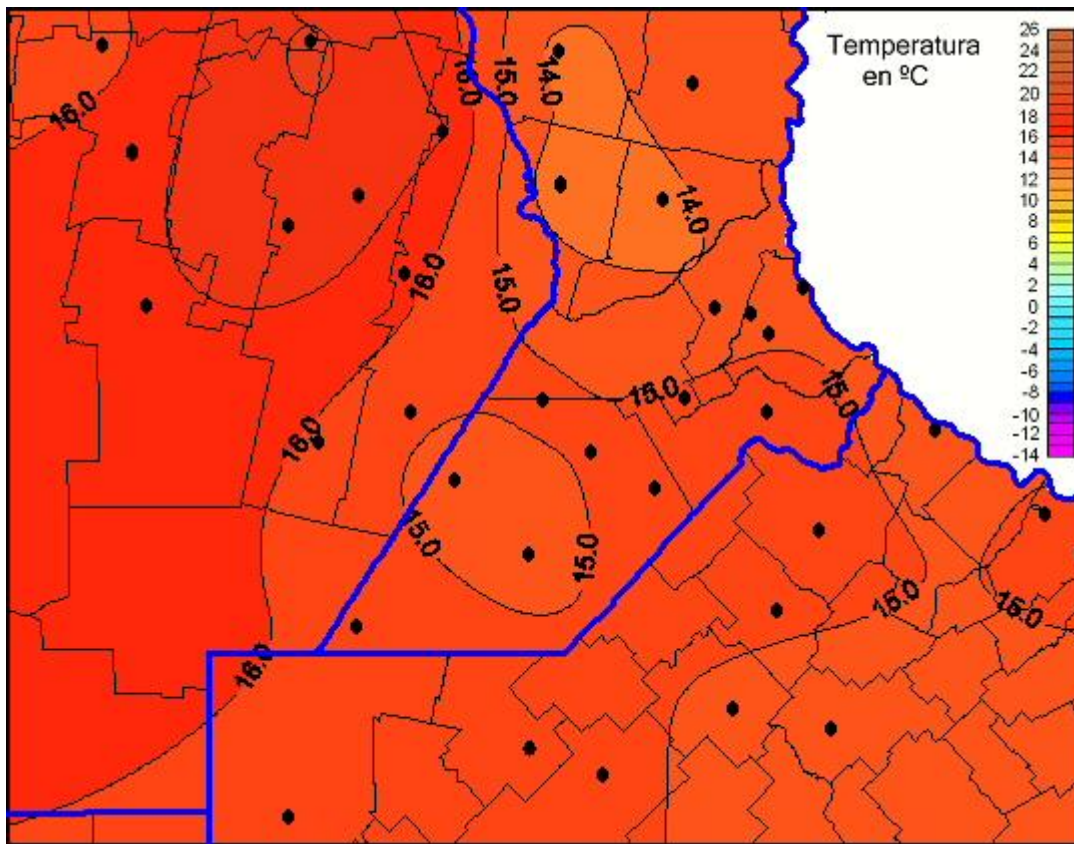

## Temperaturas Mínimas

Mapa de temperaturas mínimas de las las últimas 24 horas.  
(Desde las 8:00AM hasta las 8:00AM). Se actualiza a las 10:00hs.