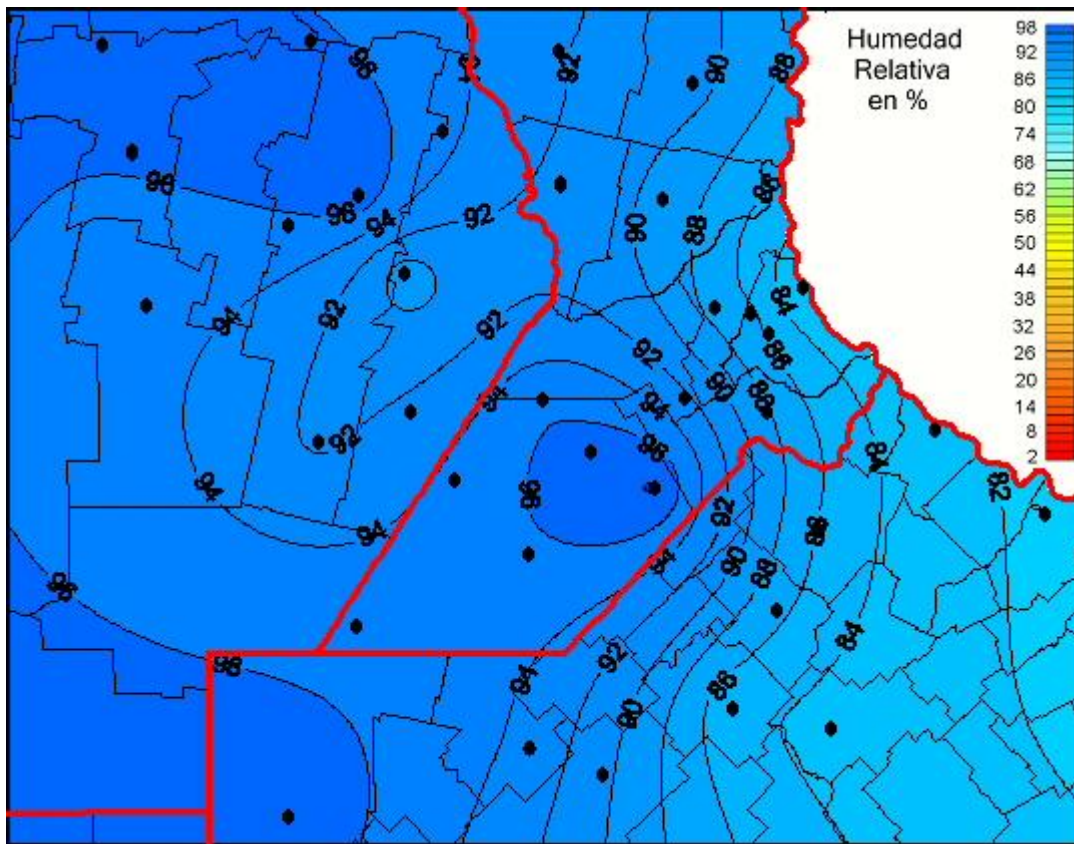

# Humedad Relativa

Mapa de humedad relativa de las las últimas 24 horas.  
(Desde las 8:00AM hasta las 8:00AM). Se actualiza a las 10:00hs.