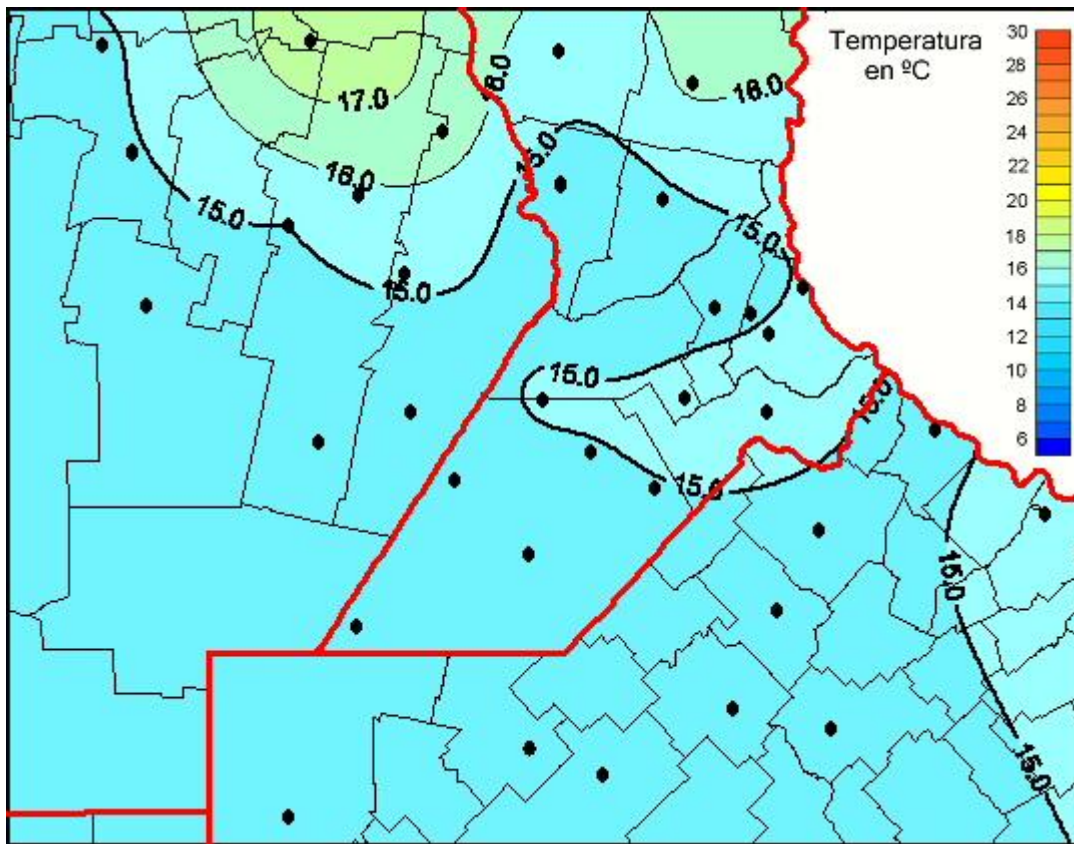

Temperaturas Medias

Mapa de temperaturas medias de las las últimas 72 horas.
(Desde las 8:00AM hasta las 8:00AM). Se actualiza a las 10:00hs.