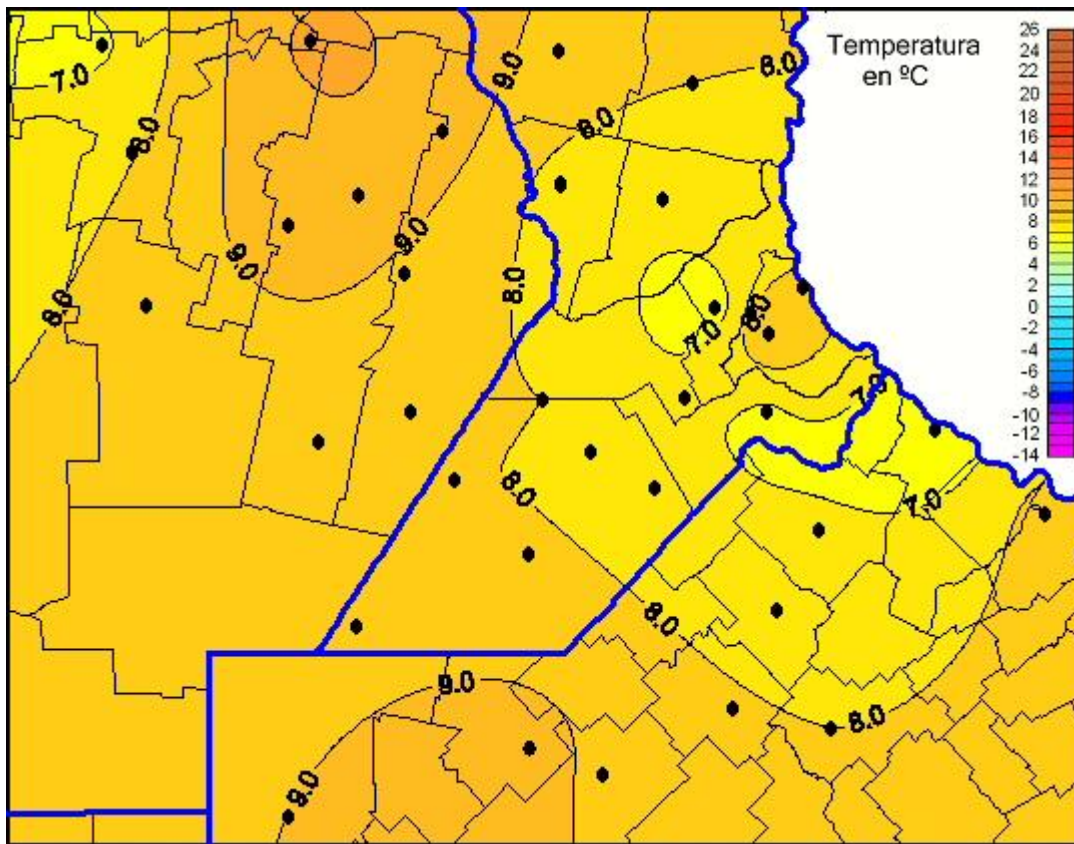

## Temperaturas Mínimas

Mapa de temperaturas mínimas de las las últimas 72 horas.  
(Desde las 8:00AM hasta las 8:00AM). Se actualiza a las 10:00hs.