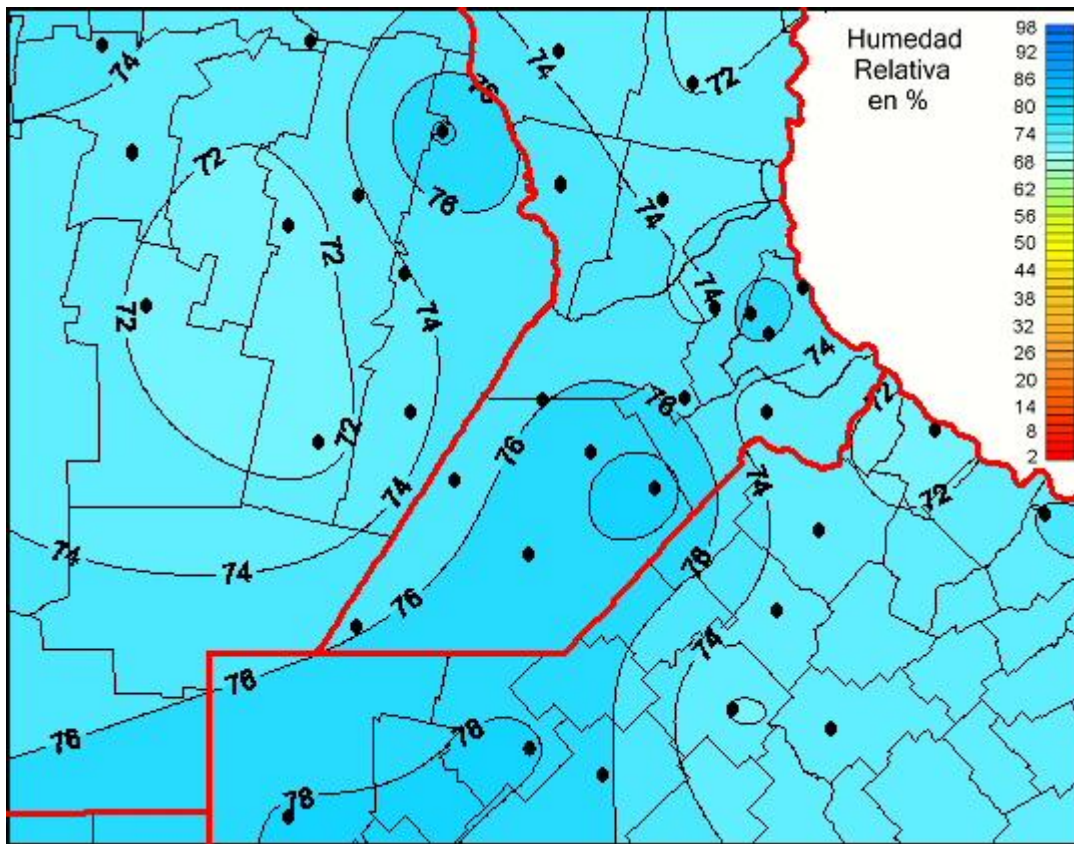

Humedad Relativa

Mapa de humedad relativa de las las últimas 72 horas.
(Desde las 8:00AM hasta las 8:00AM). Se actualiza a las 10:00hs.