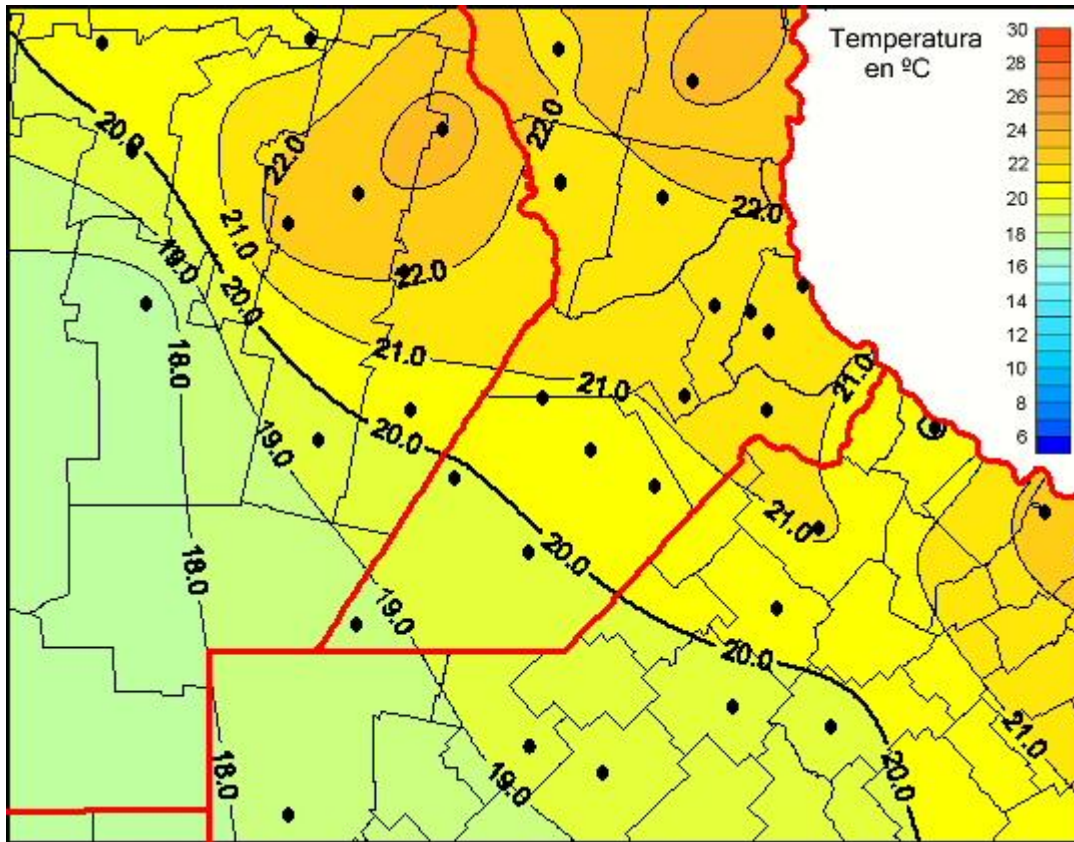

Temperaturas Medias

Mapa de temperaturas medias de las las últimas 24 horas.
(Desde las 8:00AM hasta las 8:00AM). Se actualiza a las 10:00hs.