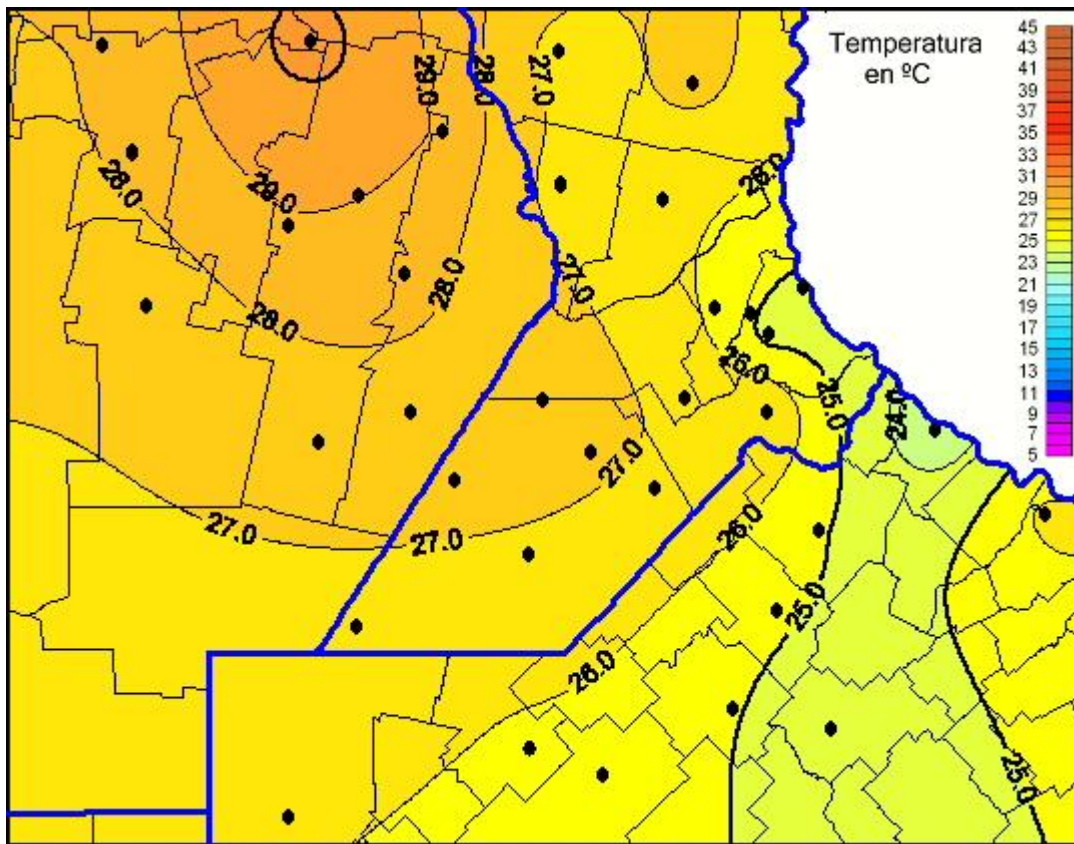

Temperaturas Máximas

Mapa de temperaturas máximas de las últimas 24 horas.
(Desde las 8:00AM hasta las 8:00AM). Se actualiza a las 10:00hs.