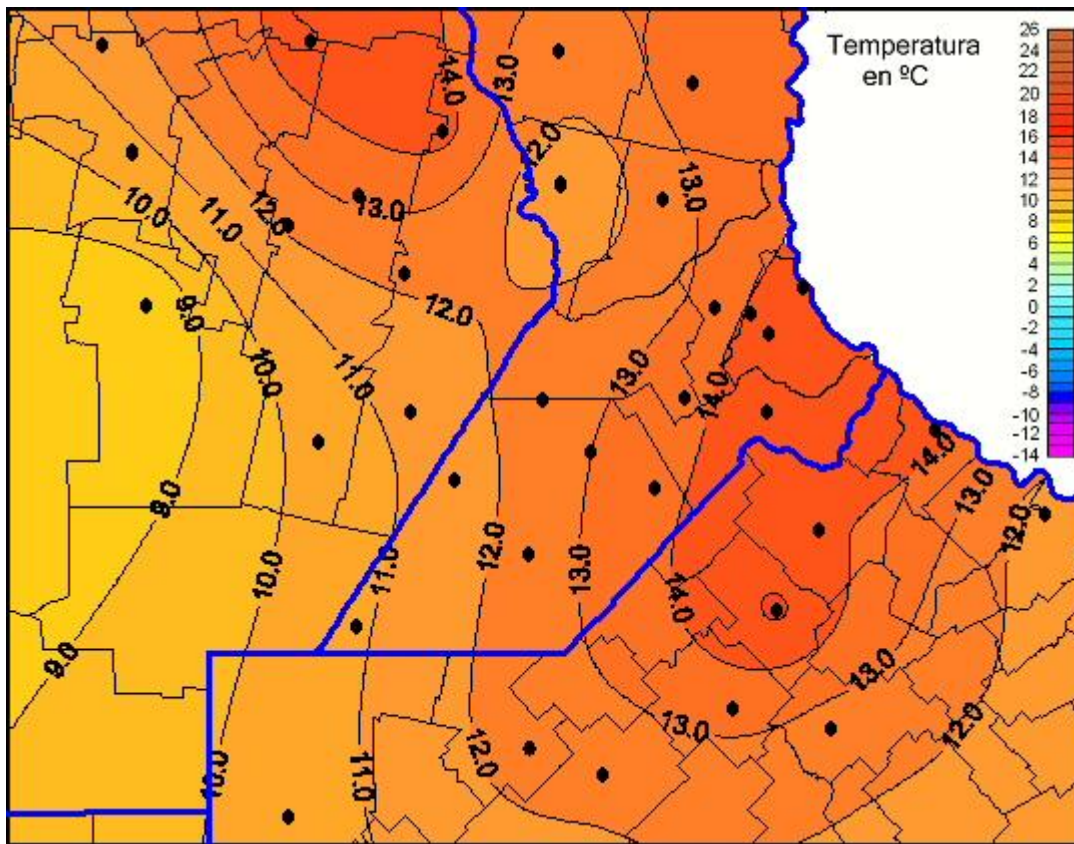

Temperaturas Mínimas

Mapa de temperaturas mínimas de las las últimas 24 horas.
(Desde las 8:00AM hasta las 8:00AM). Se actualiza a las 10:00hs.