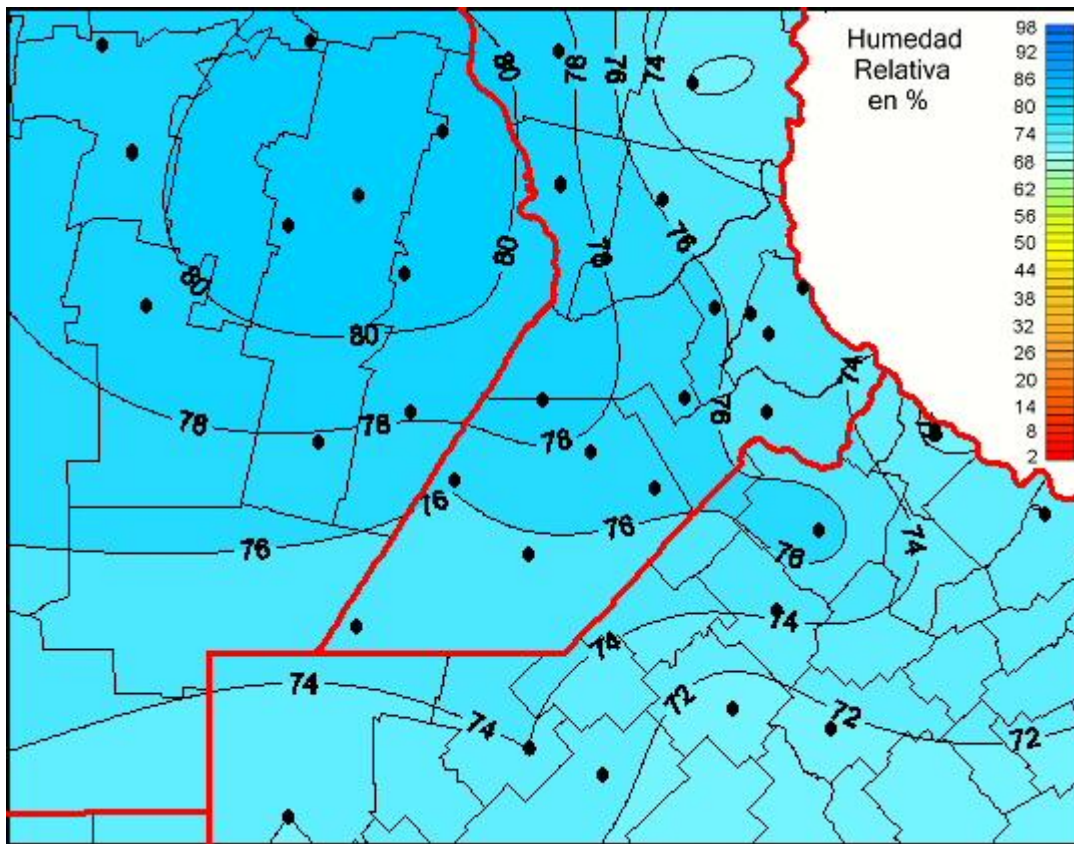

# Humedad Relativa

Mapa de humedad relativa de las las últimas 24 horas.  
(Desde las 8:00AM hasta las 8:00AM). Se actualiza a las 10:00hs.