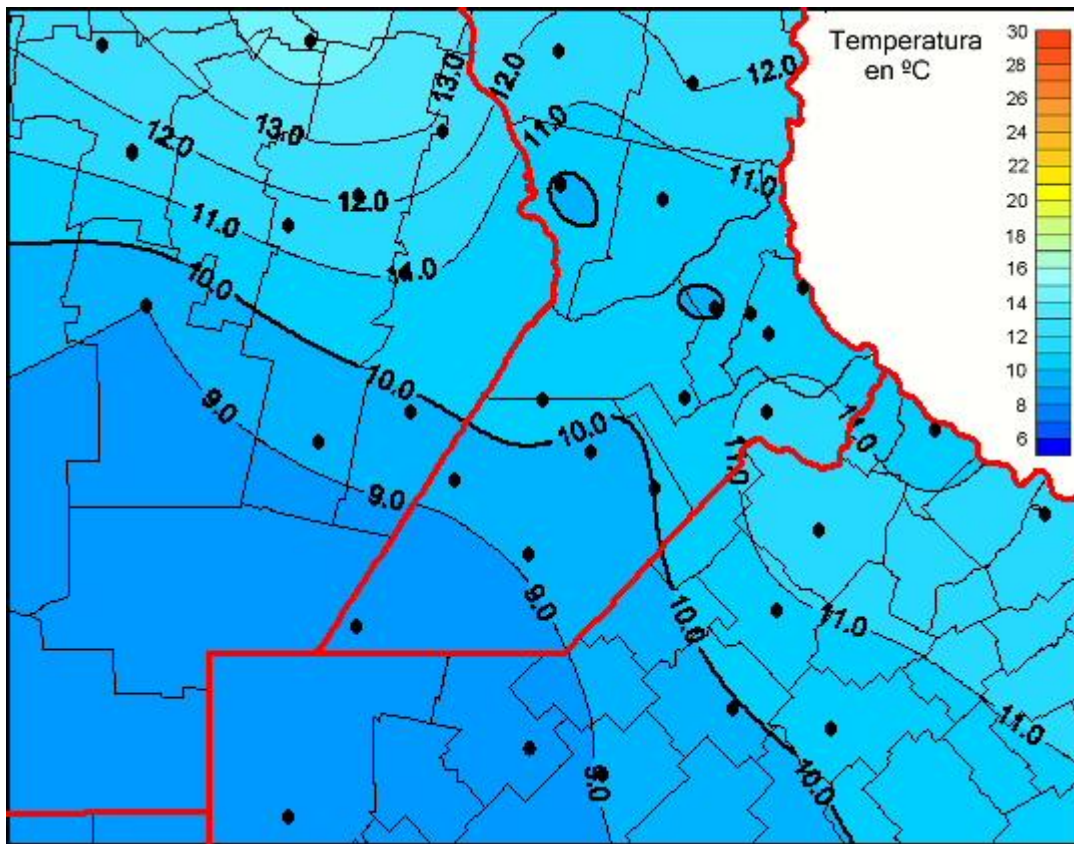

Temperaturas Medias

Mapa de temperaturas medias de las las últimas 24 horas.
(Desde las 8:00AM hasta las 8:00AM). Se actualiza a las 10:00hs.