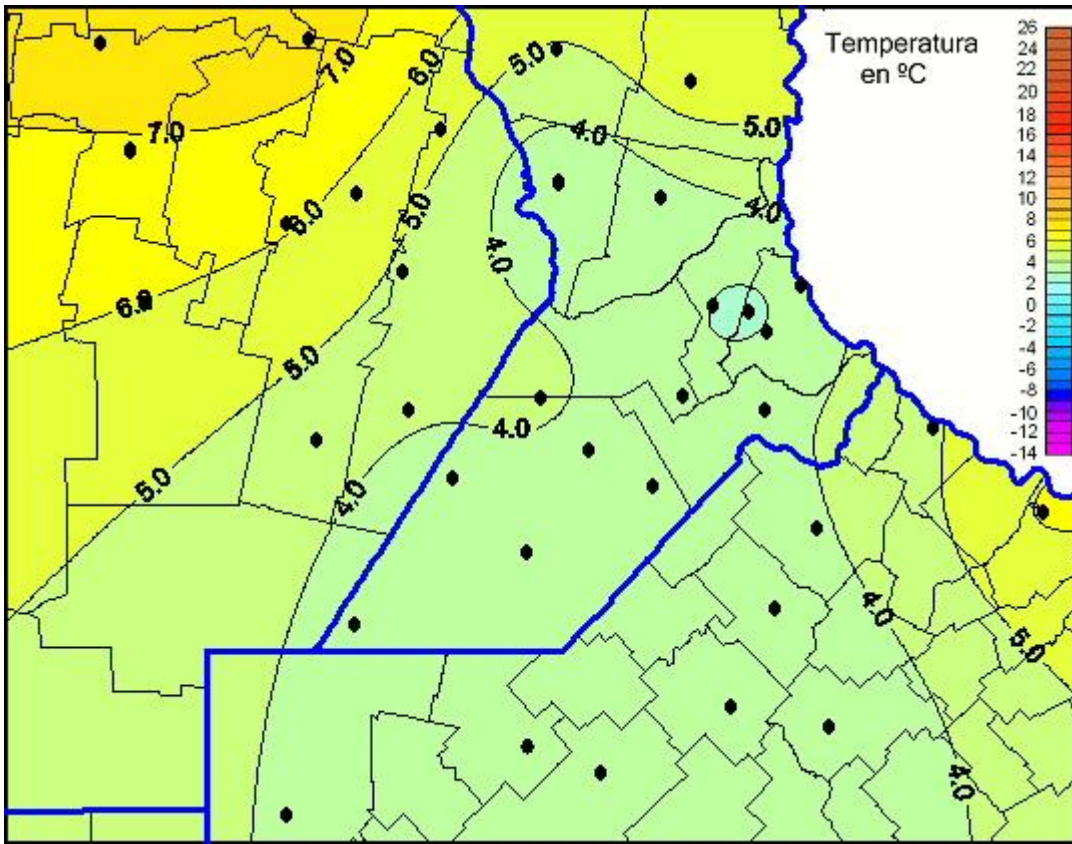

Temperaturas Mínimas

Mapa de temperaturas mínimas de las las últimas 24 horas.
(Desde las 8:00AM hasta las 8:00AM). Se actualiza a las 10:00hs.