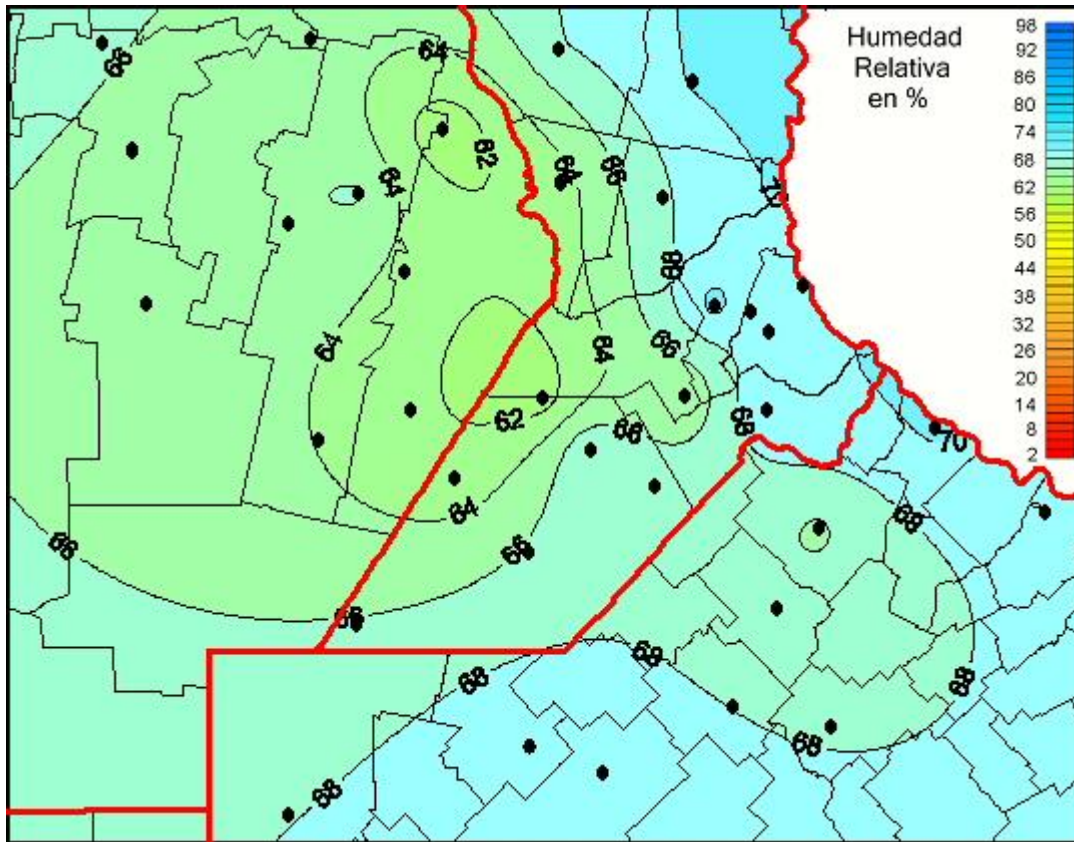

Humedad Relativa

Mapa de humedad relativa de las las últimas 24 horas.
(Desde las 8:00AM hasta las 8:00AM). Se actualiza a las 10:00hs.