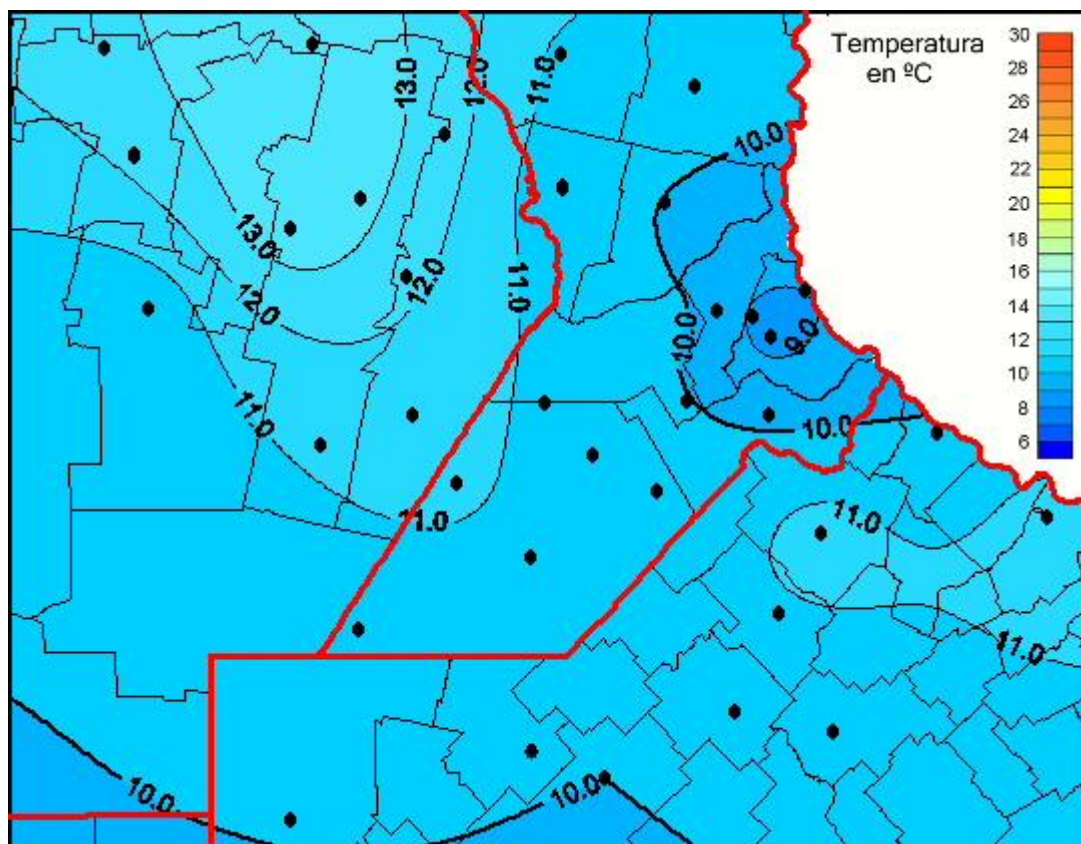

Temperaturas Medias

Mapa de temperaturas medias de las últimas 24 horas.
(Desde las 8:00AM hasta las 8:00AM). Se actualiza a las 10:00hs.