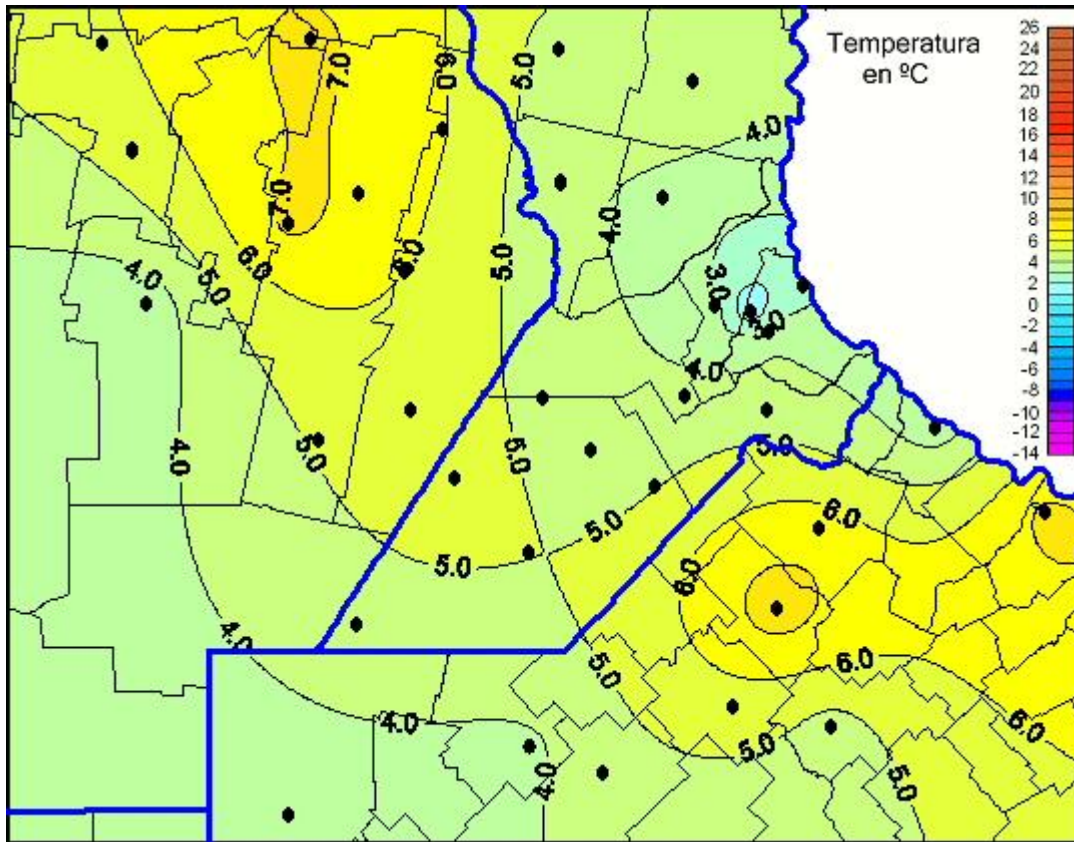

Temperaturas Mínimas

Mapa de temperaturas mínimas de las las últimas 24 horas.
(Desde las 8:00AM hasta las 8:00AM). Se actualiza a las 10:00hs.