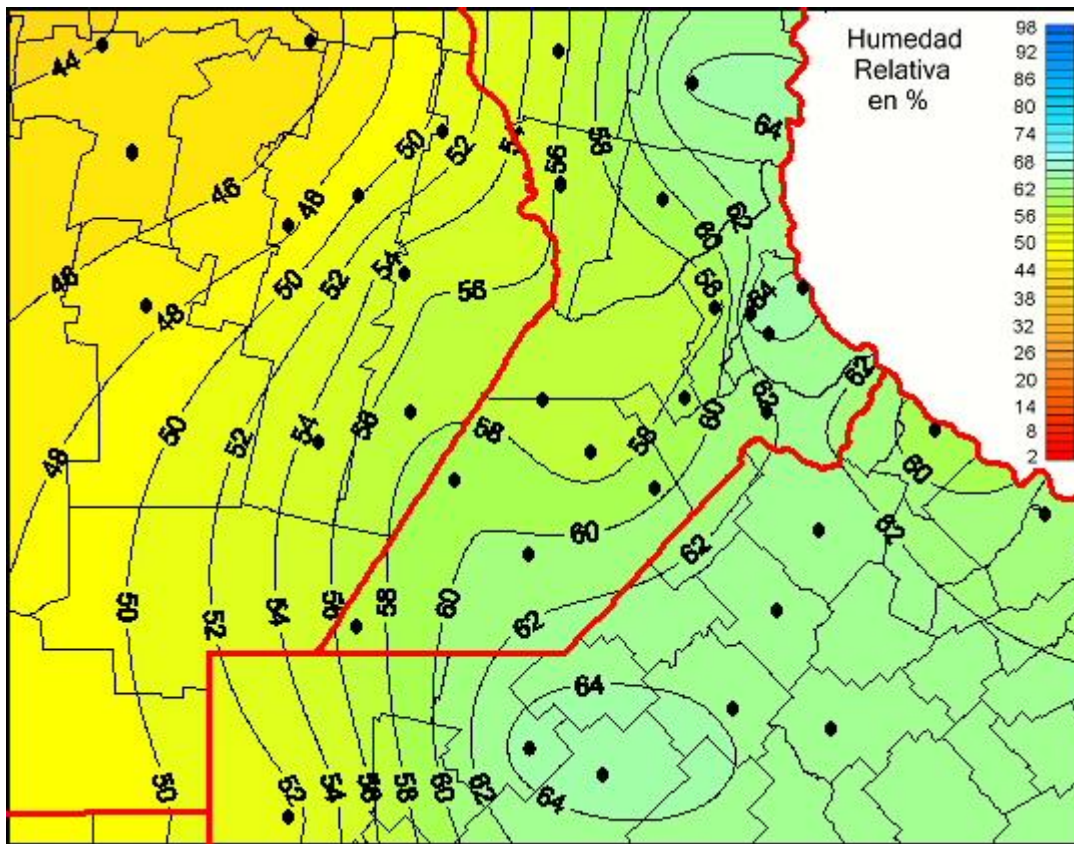

Humedad Relativa

Mapa de humedad relativa de las últimas 24 horas.
(Desde las 8:00AM hasta las 8:00AM). Se actualiza a las 10:00hs.