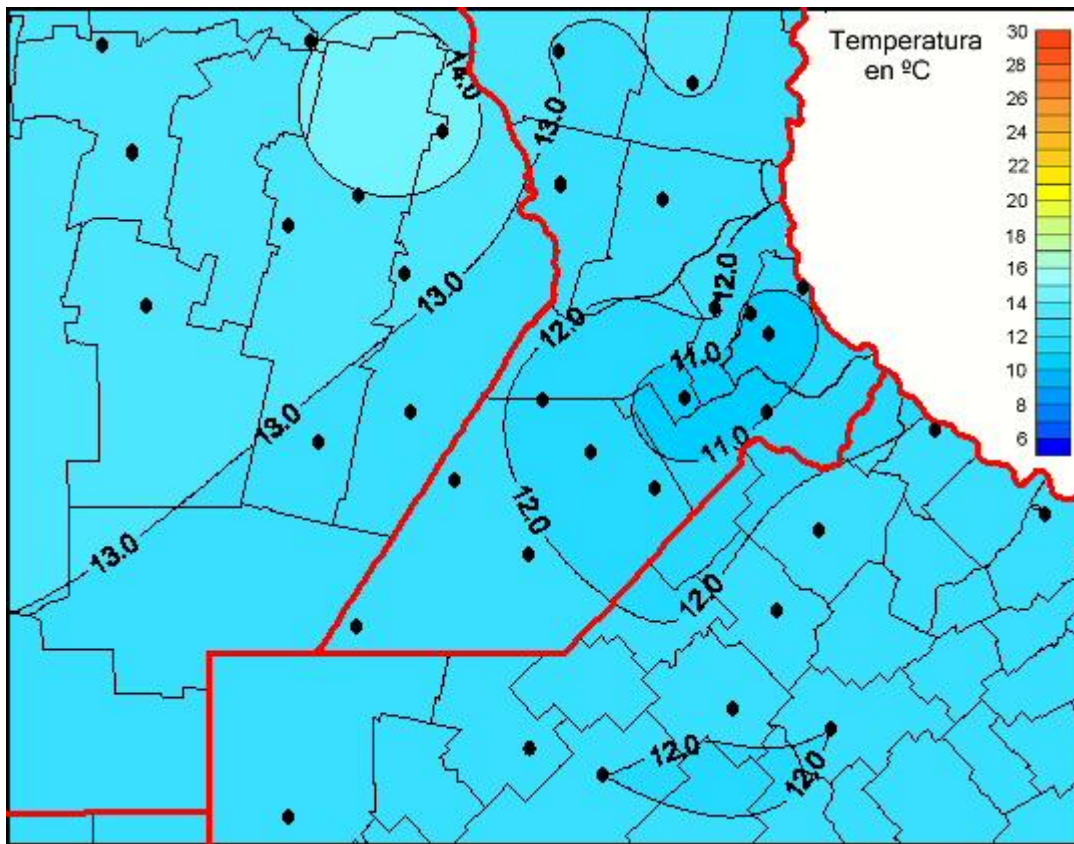

Temperaturas Medias

Mapa de temperaturas medias de las las últimas 24 horas.
(Desde las 8:00AM hasta las 8:00AM). Se actualiza a las 10:00hs.