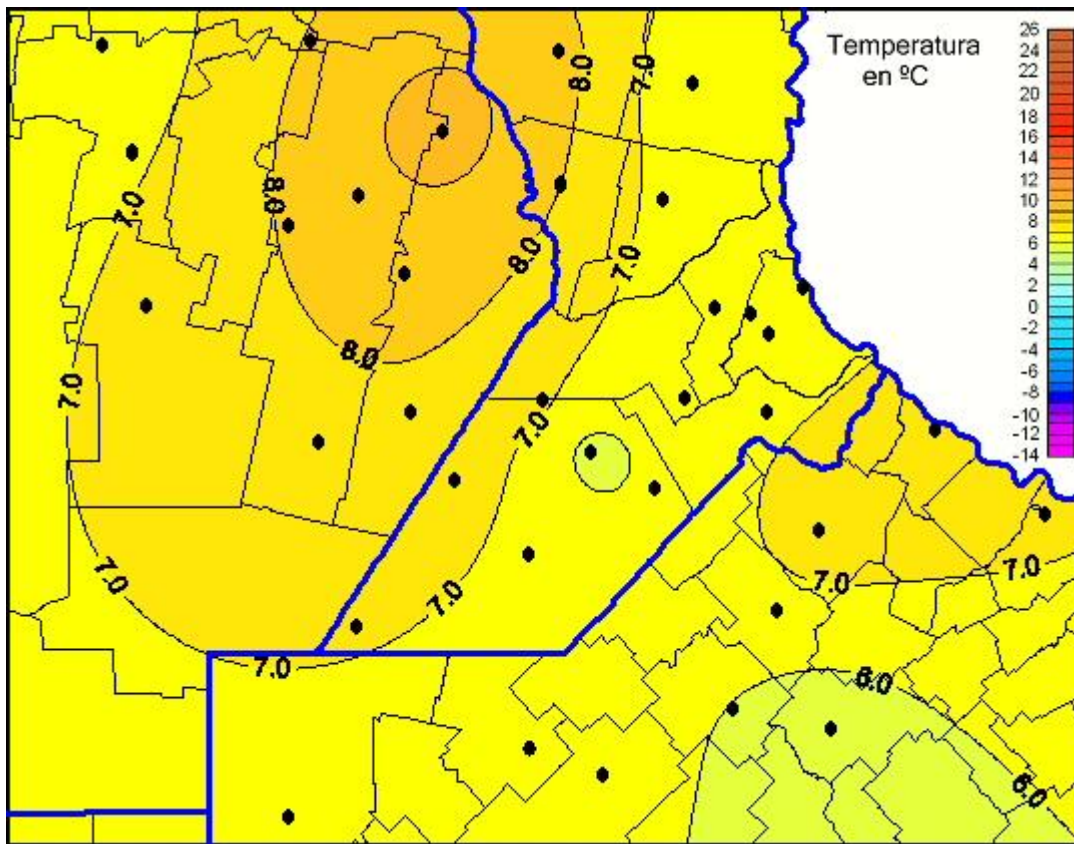

## Temperaturas Mínimas

Mapa de temperaturas mínimas de las últimas 24 horas.  
(Desde las 8:00AM hasta las 8:00AM). Se actualiza a las 10:00hs.