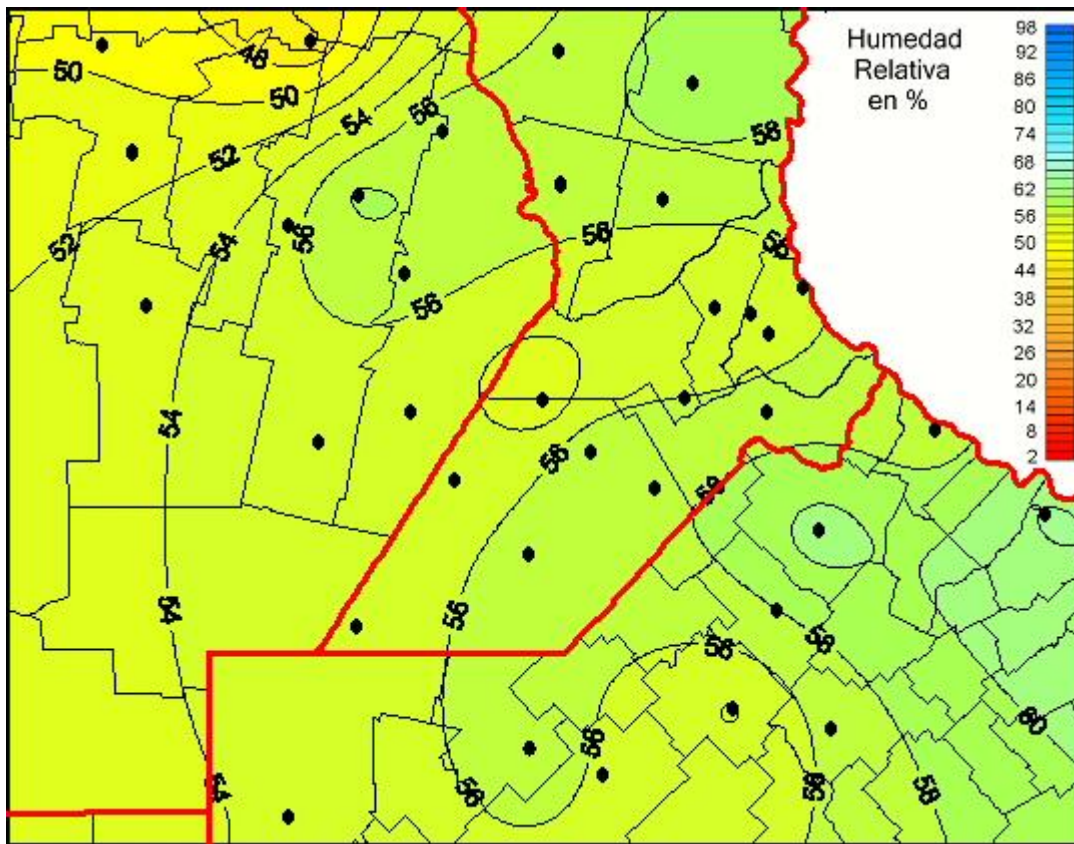

# Humedad Relativa

Mapa de humedad relativa de las las últimas 24 horas.  
(Desde las 8:00AM hasta las 8:00AM). Se actualiza a las 10:00hs.