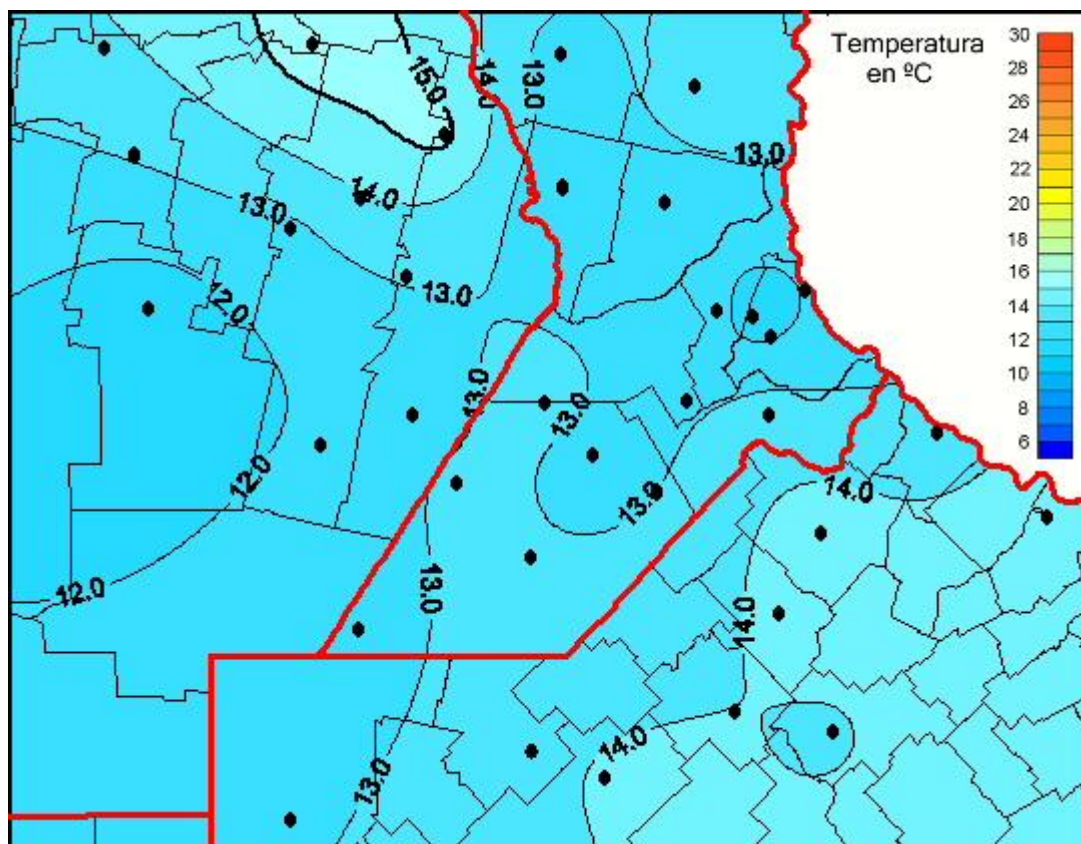

Temperaturas Medias

Mapa de temperaturas medias de las las últimas 72 horas.
(Desde las 8:00AM hasta las 8:00AM). Se actualiza a las 10:00hs.