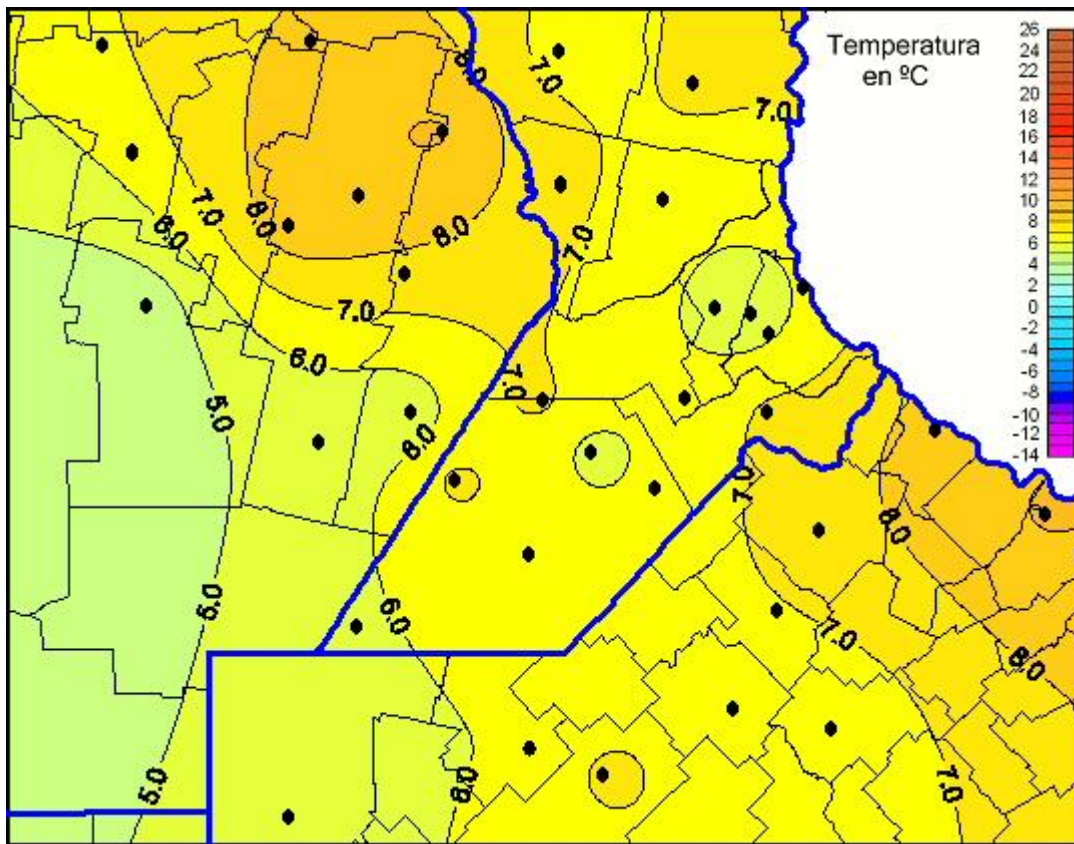

Temperaturas Mínimas

Mapa de temperaturas mínimas de las las últimas 72 horas.
(Desde las 8:00AM hasta las 8:00AM). Se actualiza a las 10:00hs.