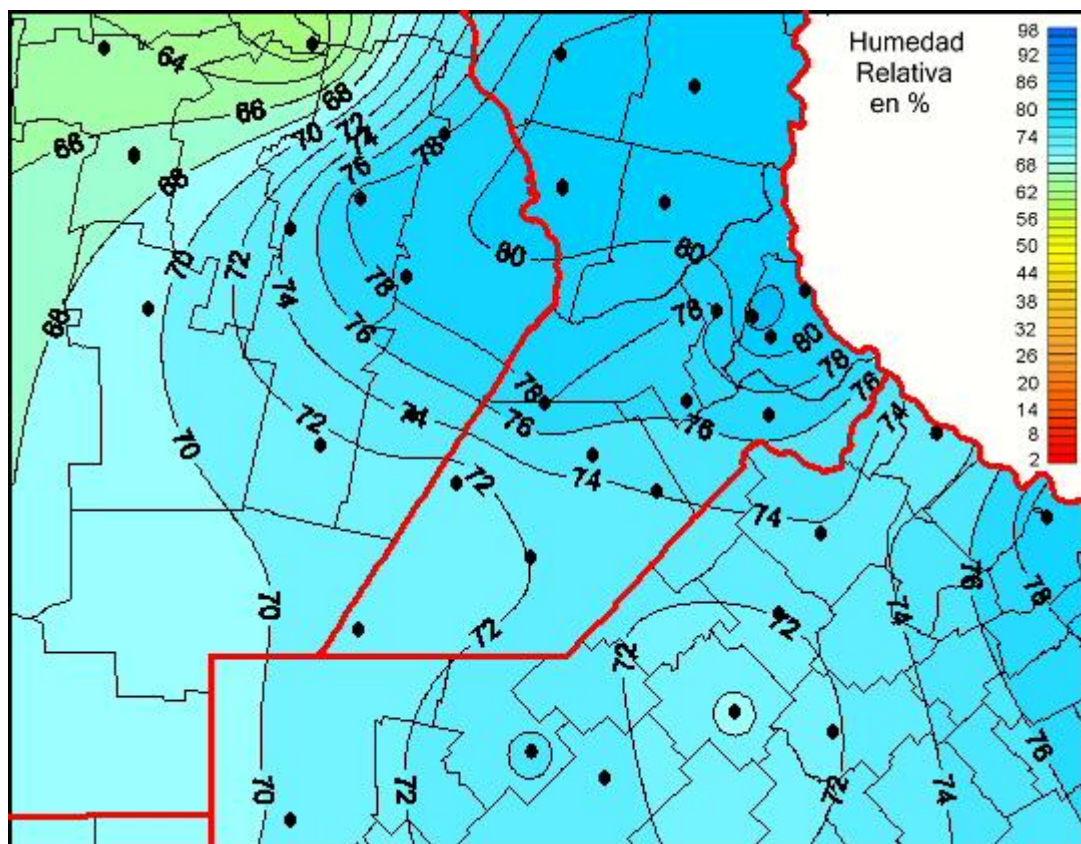

Humedad Relativa

Mapa de humedad relativa de las las últimas 72 horas.
(Desde las 8:00AM hasta las 8:00AM). Se actualiza a las 10:00hs.