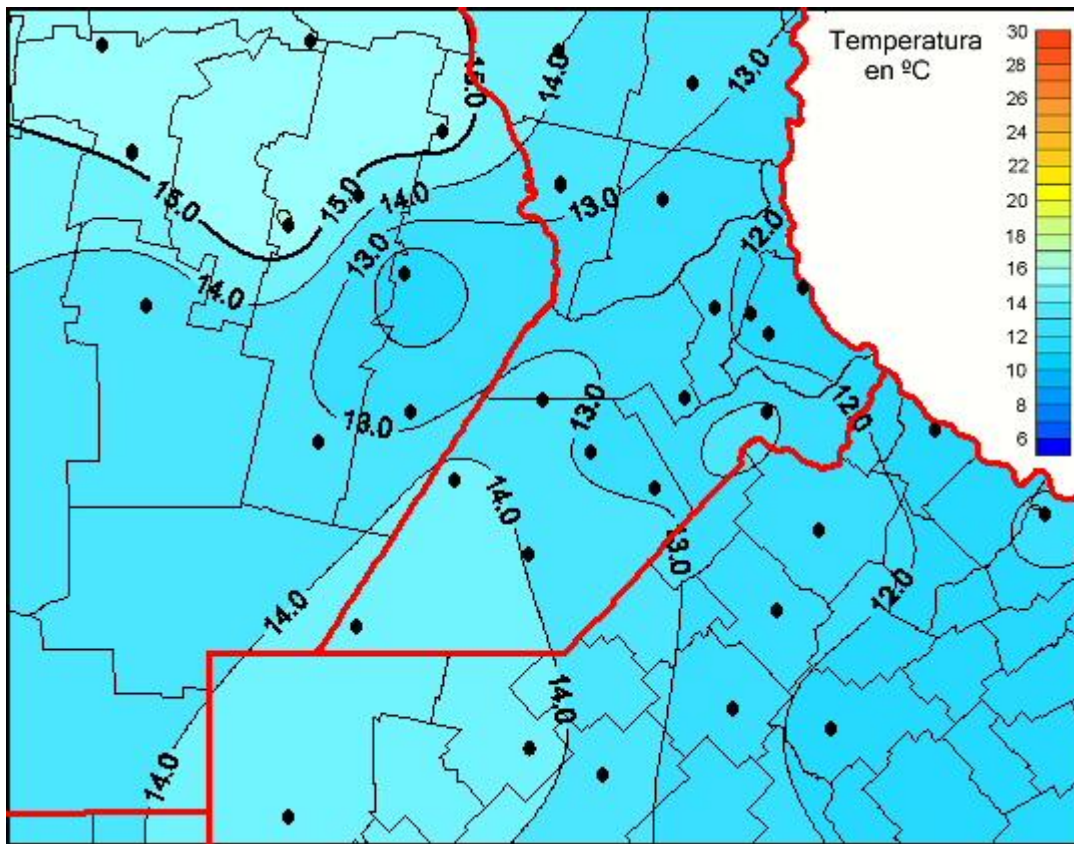

Temperaturas Medias

Mapa de temperaturas medias de las las últimas 24 horas.
(Desde las 8:00AM hasta las 8:00AM). Se actualiza a las 10:00hs.