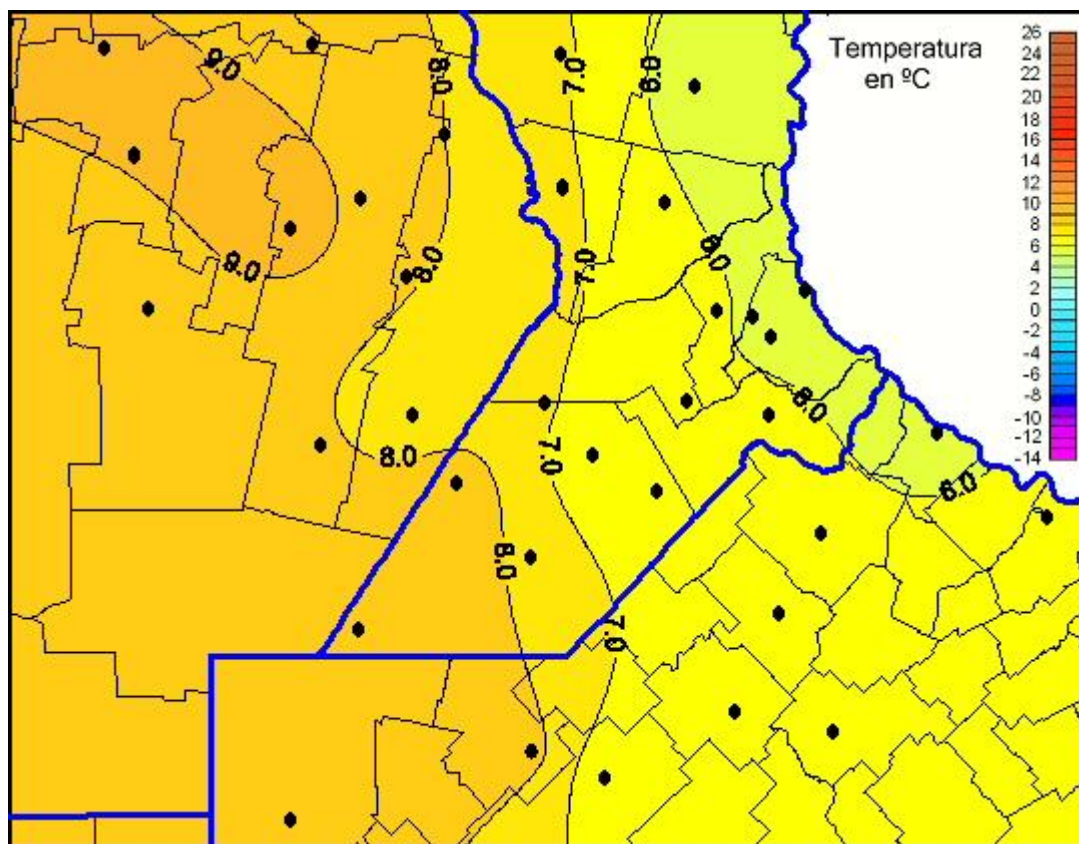

Temperaturas Mínimas

Mapa de temperaturas mínimas de las las últimas 24 horas.
(Desde las 8:00AM hasta las 8:00AM). Se actualiza a las 10:00hs.